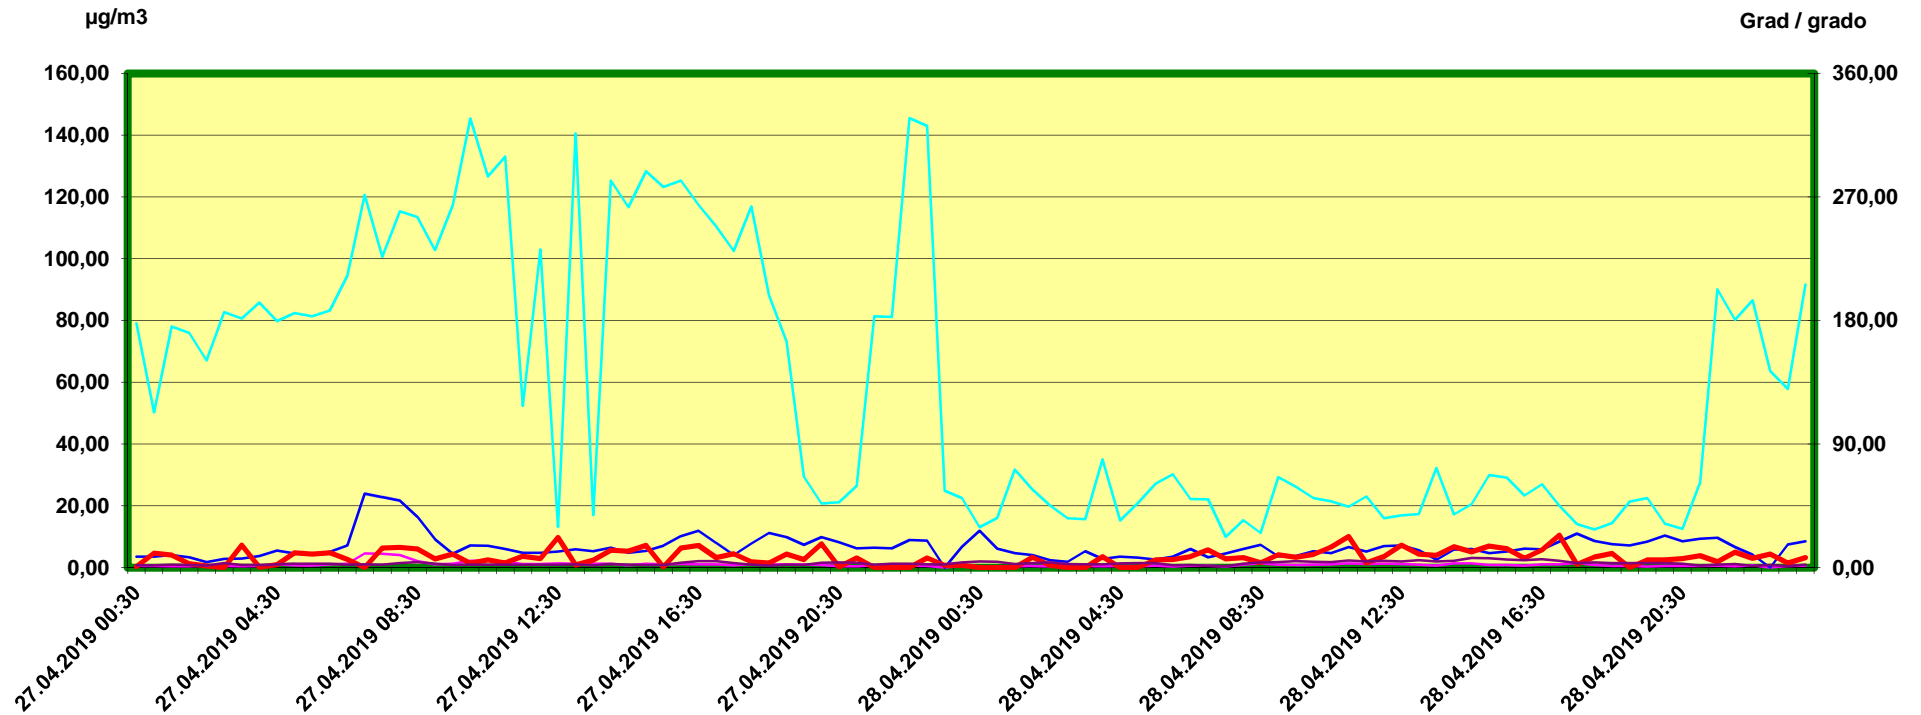

Tulfes

Zeitraum / Periodo di tempo: 27-4-2019 00:30 - 28-4-2019 24:00

Unkorrigierte Werte / Valori non corretti