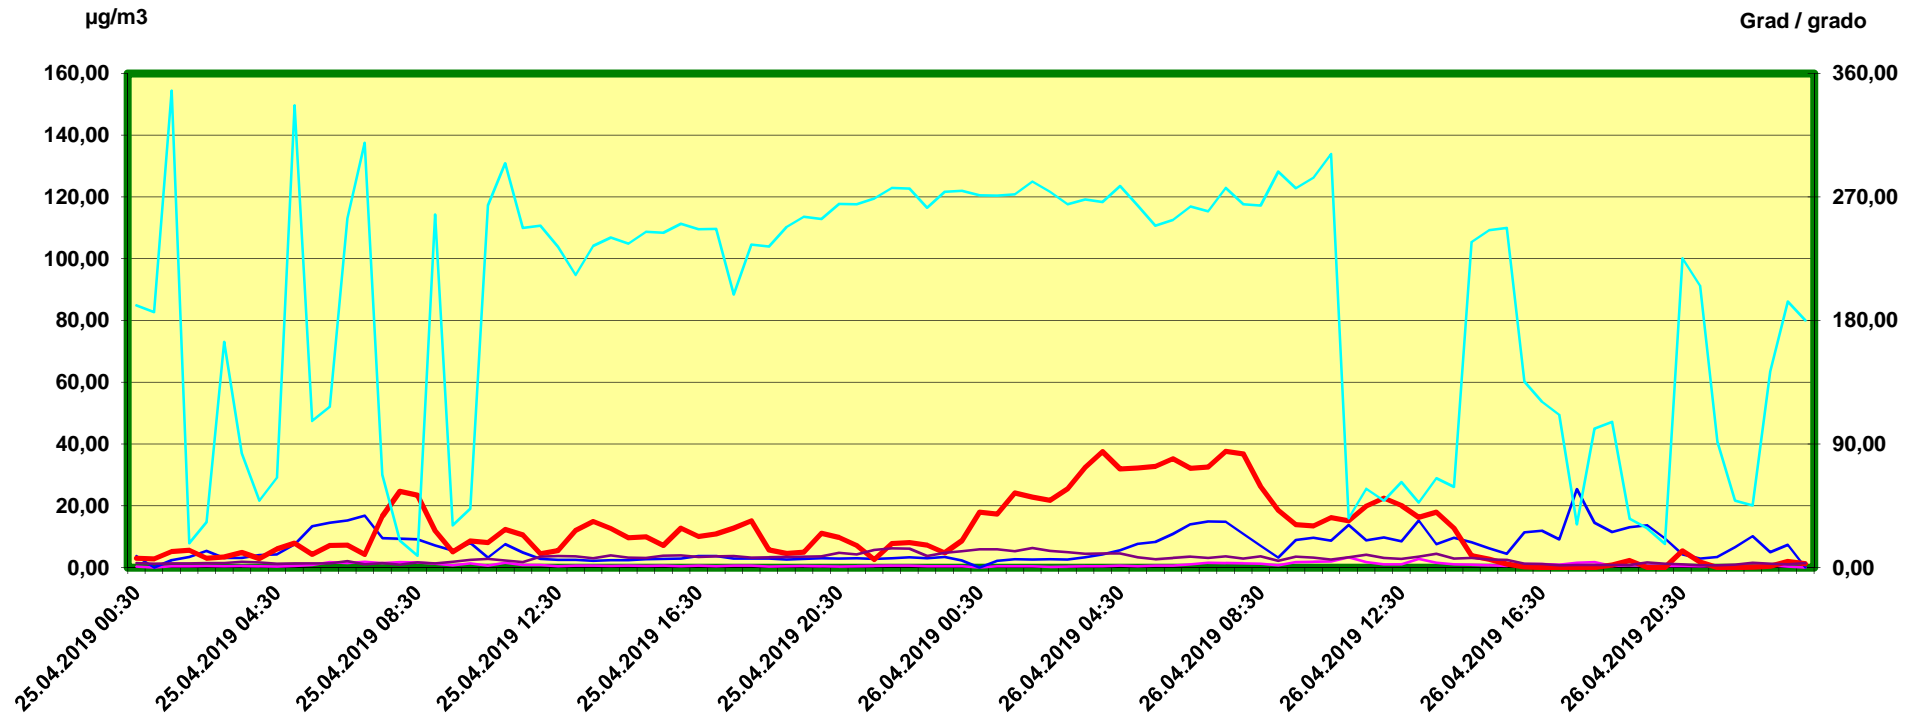

Tulfes

Zeitraum / Periodo di tempo: 25-4-2019 00:30 - 26-4-2019 24:00

Unkorrigierte Werte / Valori non corretti