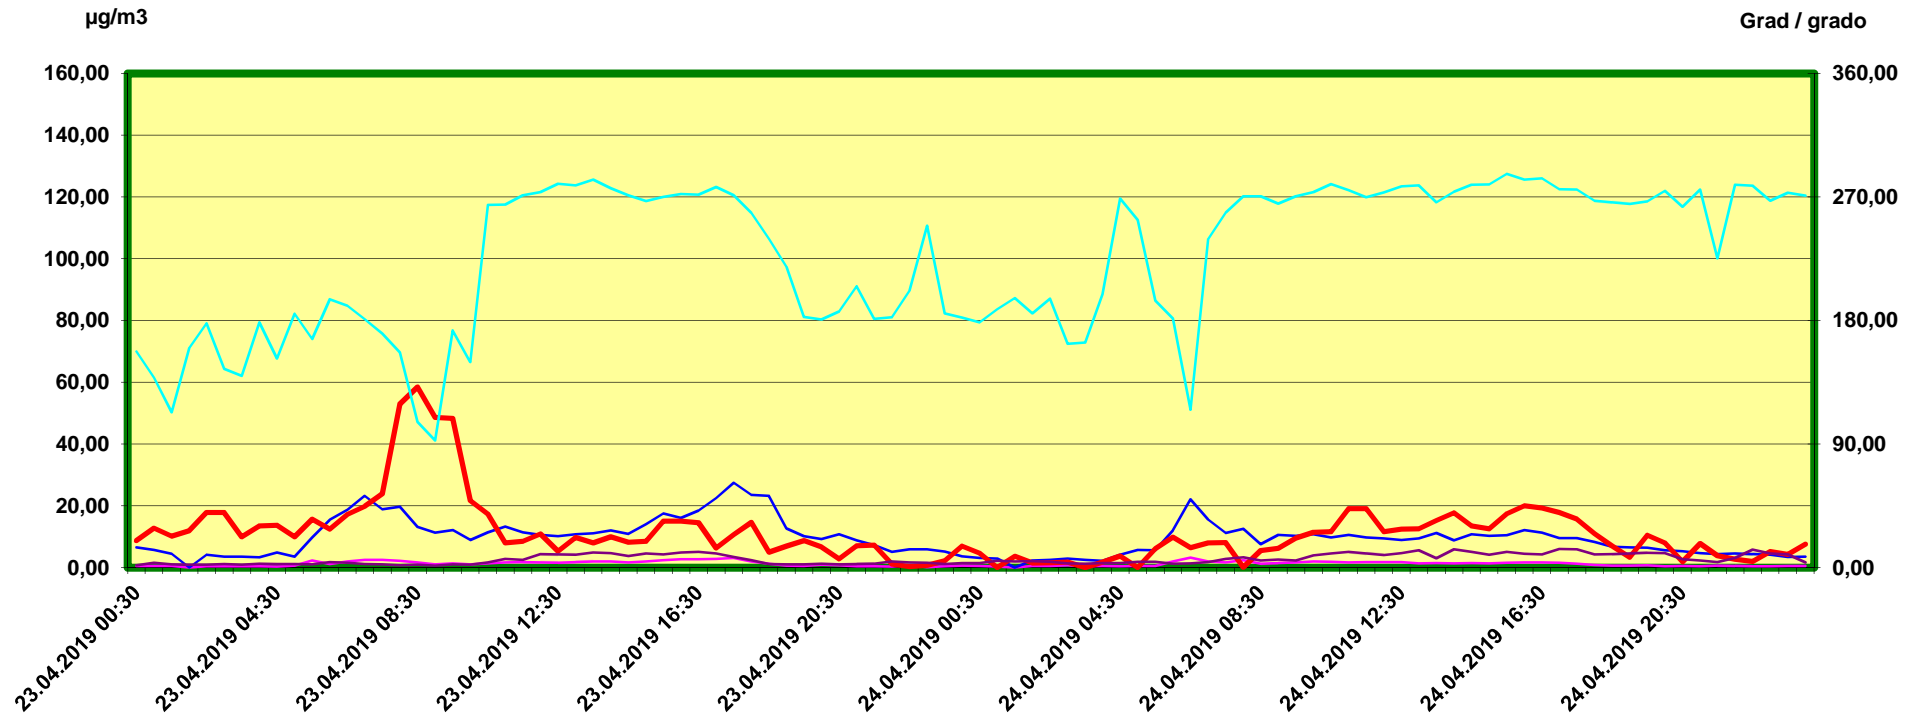

# Tulfes

Zeitraum / Periodo di tempo: 23-4-2019 00:30 - 24-4-2019 24:00

Unkorrigierte Werte / Valori non corretti