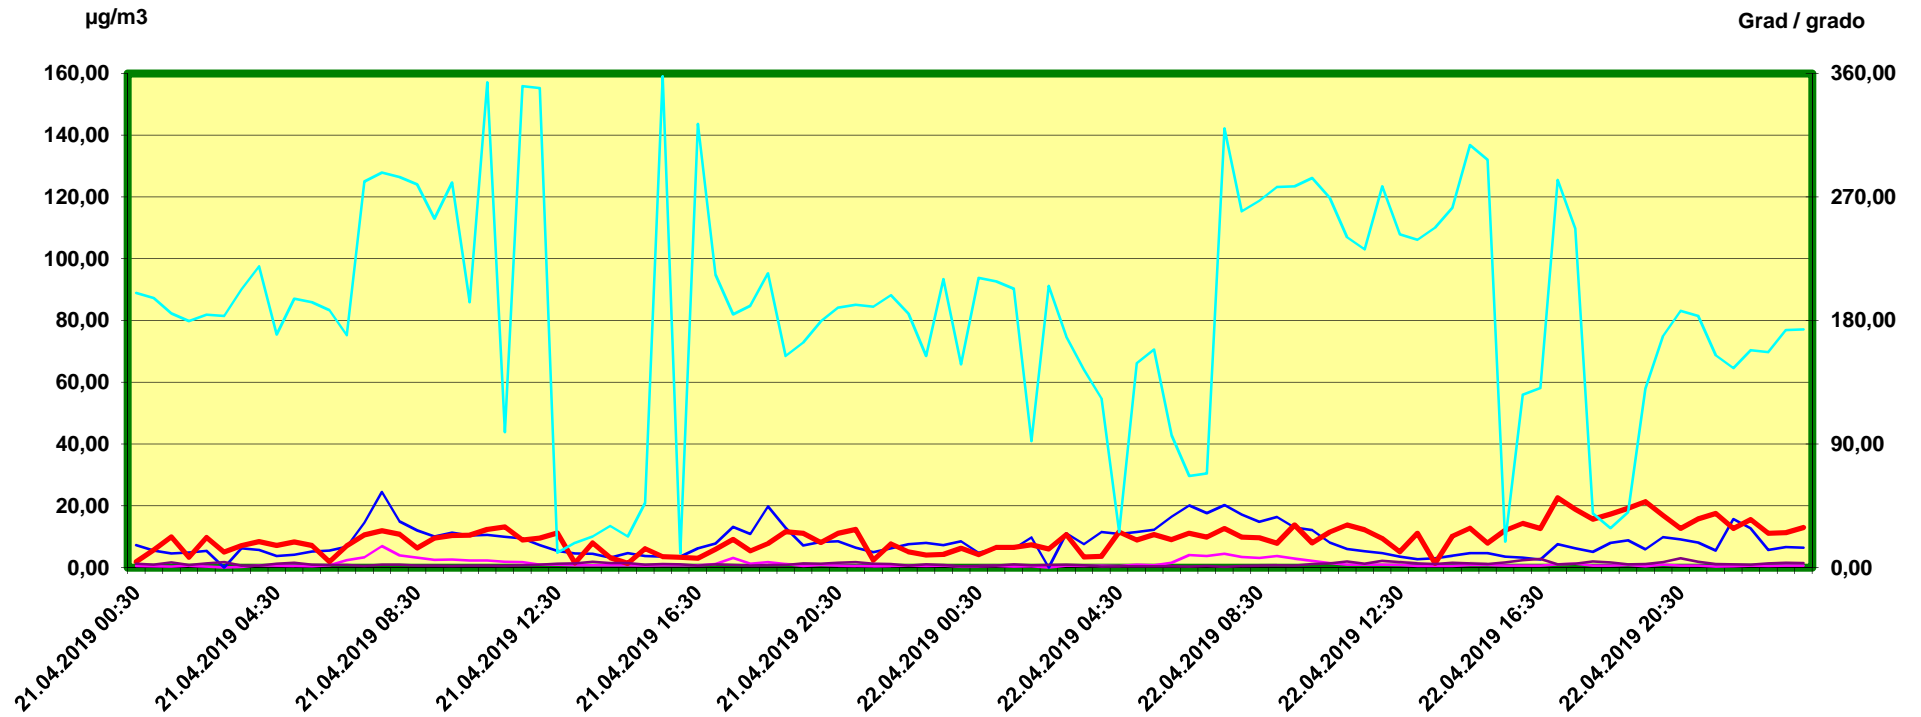

Tulfes

Zeitraum / Periodo di tempo: 21-4-2019 00:30 - 22-4-2019 24:00

Unkorrigierte Werte / Valori non corretti