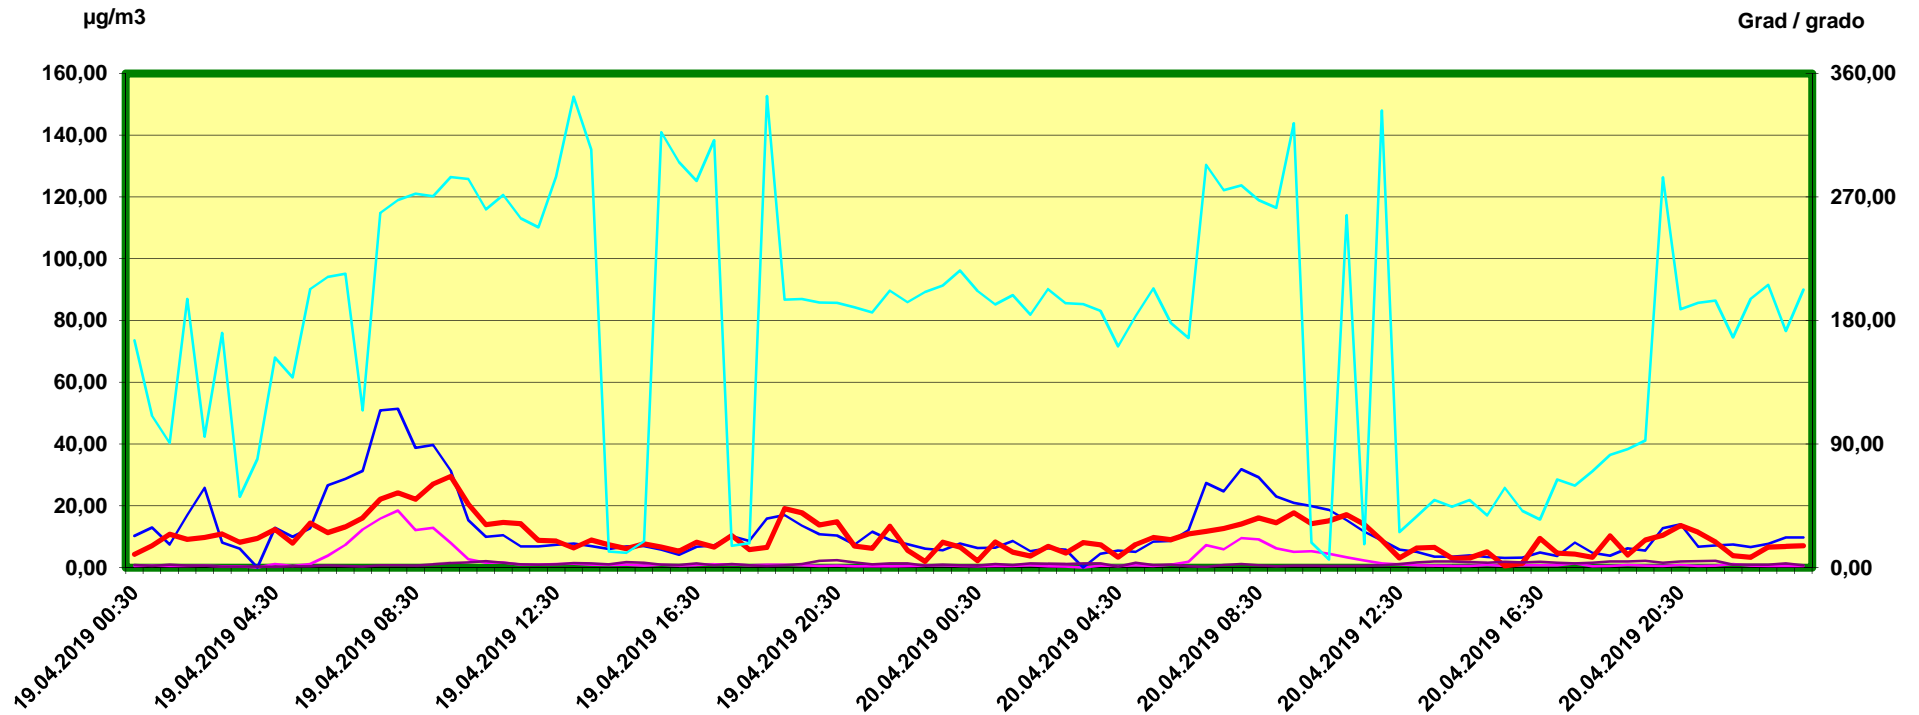

# Tulfes

Zeitraum / Periodo di tempo: 19-4-2019 00:30 - 20-4-2019 24:00

Unkorrigierte Werte / Valori non corretti