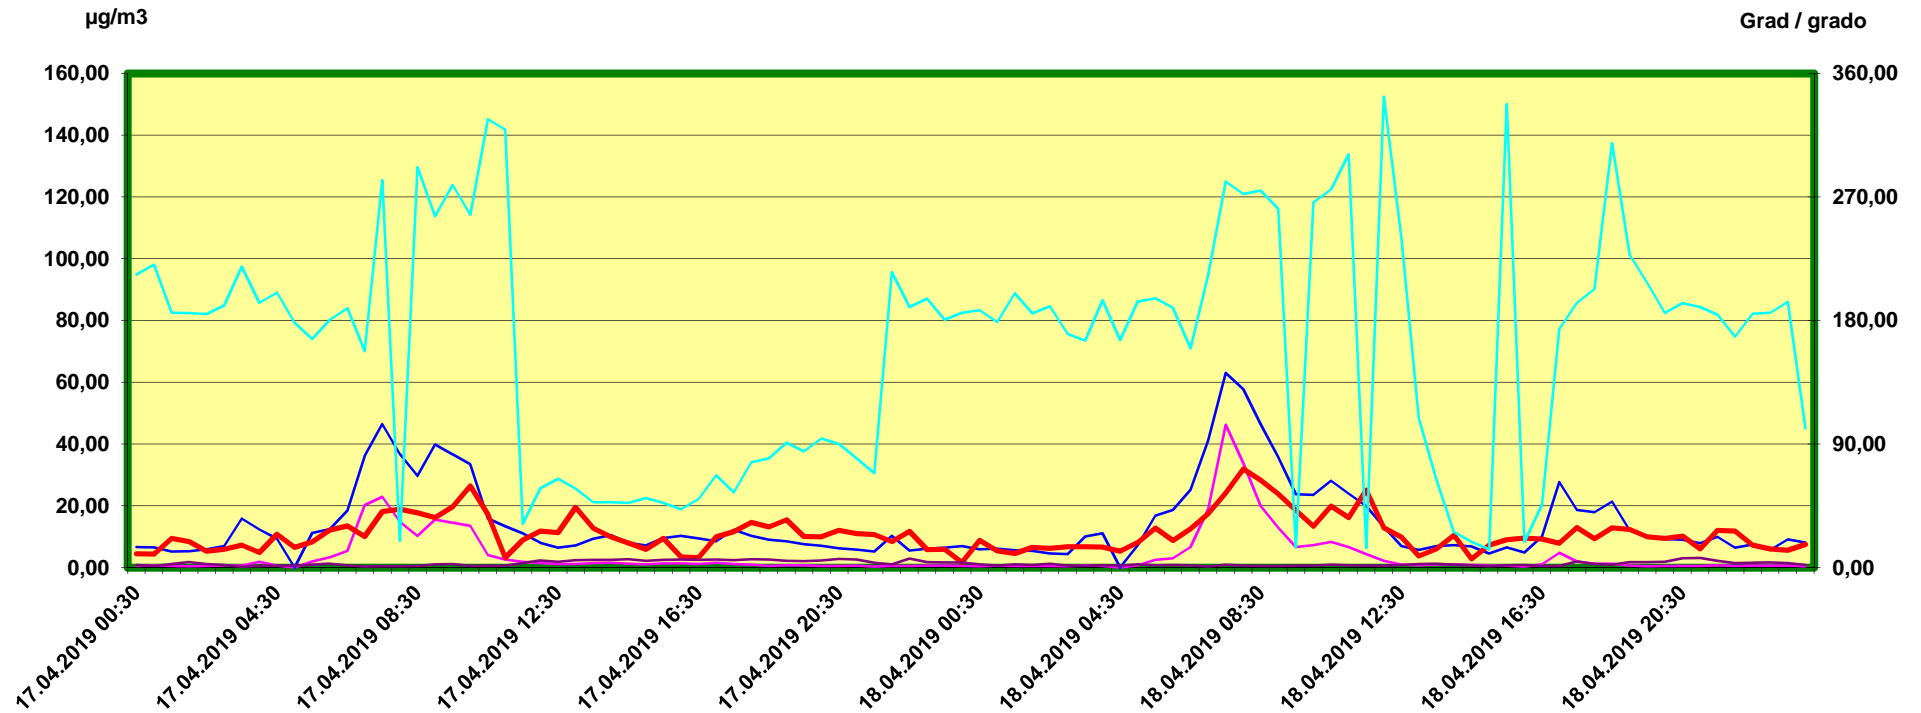

Tulfes

Zeitraum / Periodo di tempo: 17-4-2019 00:30 - 18-4-2019 24:00

Unkorrigierte Werte / Valori non corretti