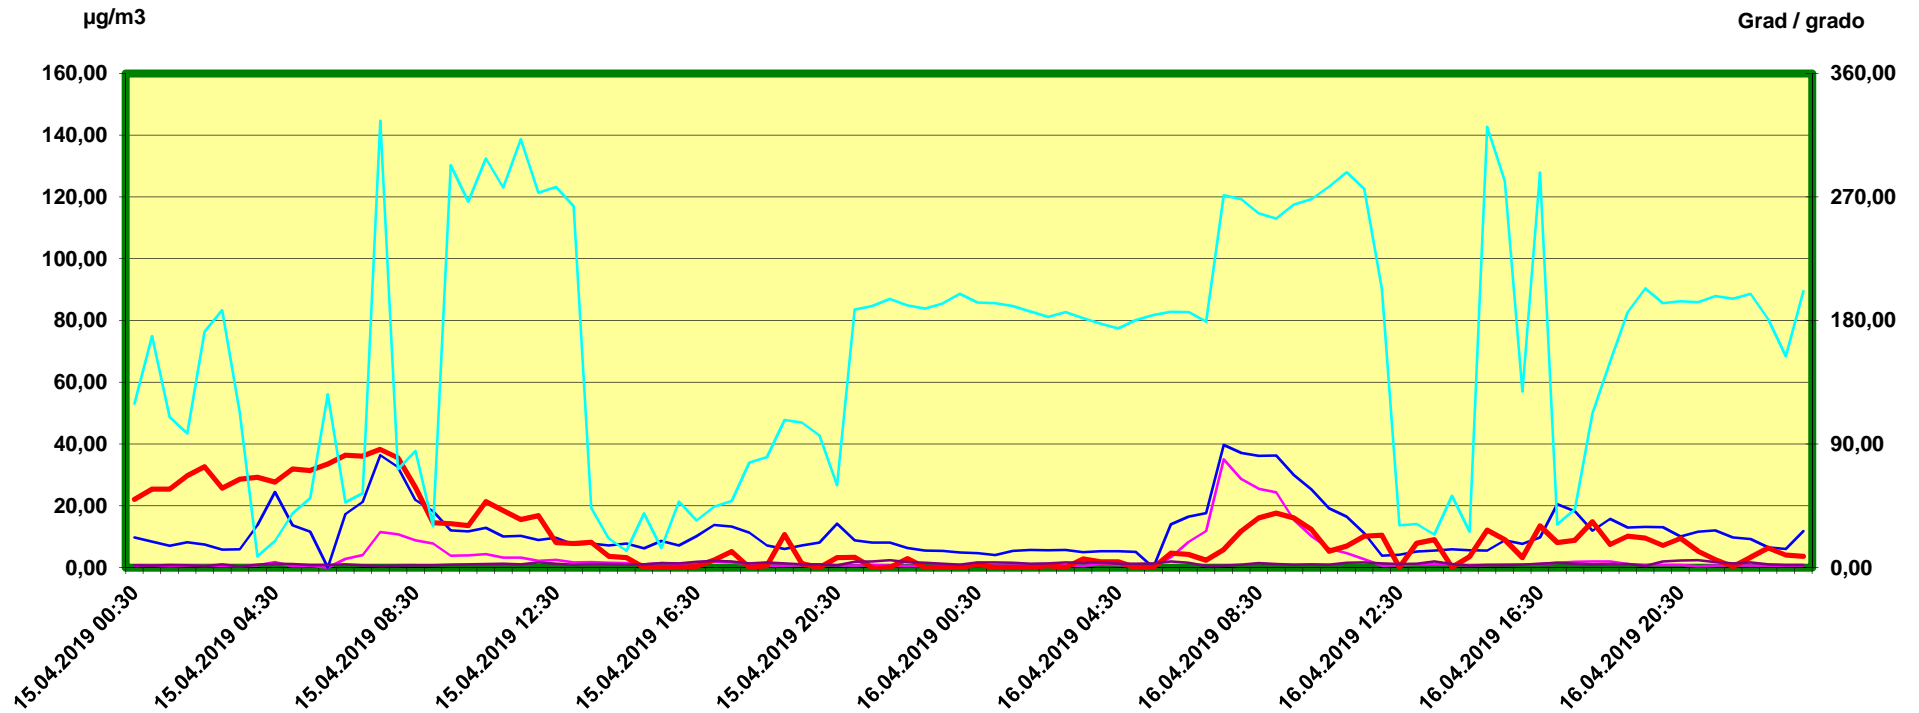

Tulfes

Zeitraum / Periodo di tempo: 15-4-2019 00:30 - 16-4-2019 24:00

Unkorrigierte Werte / Valori non corretti