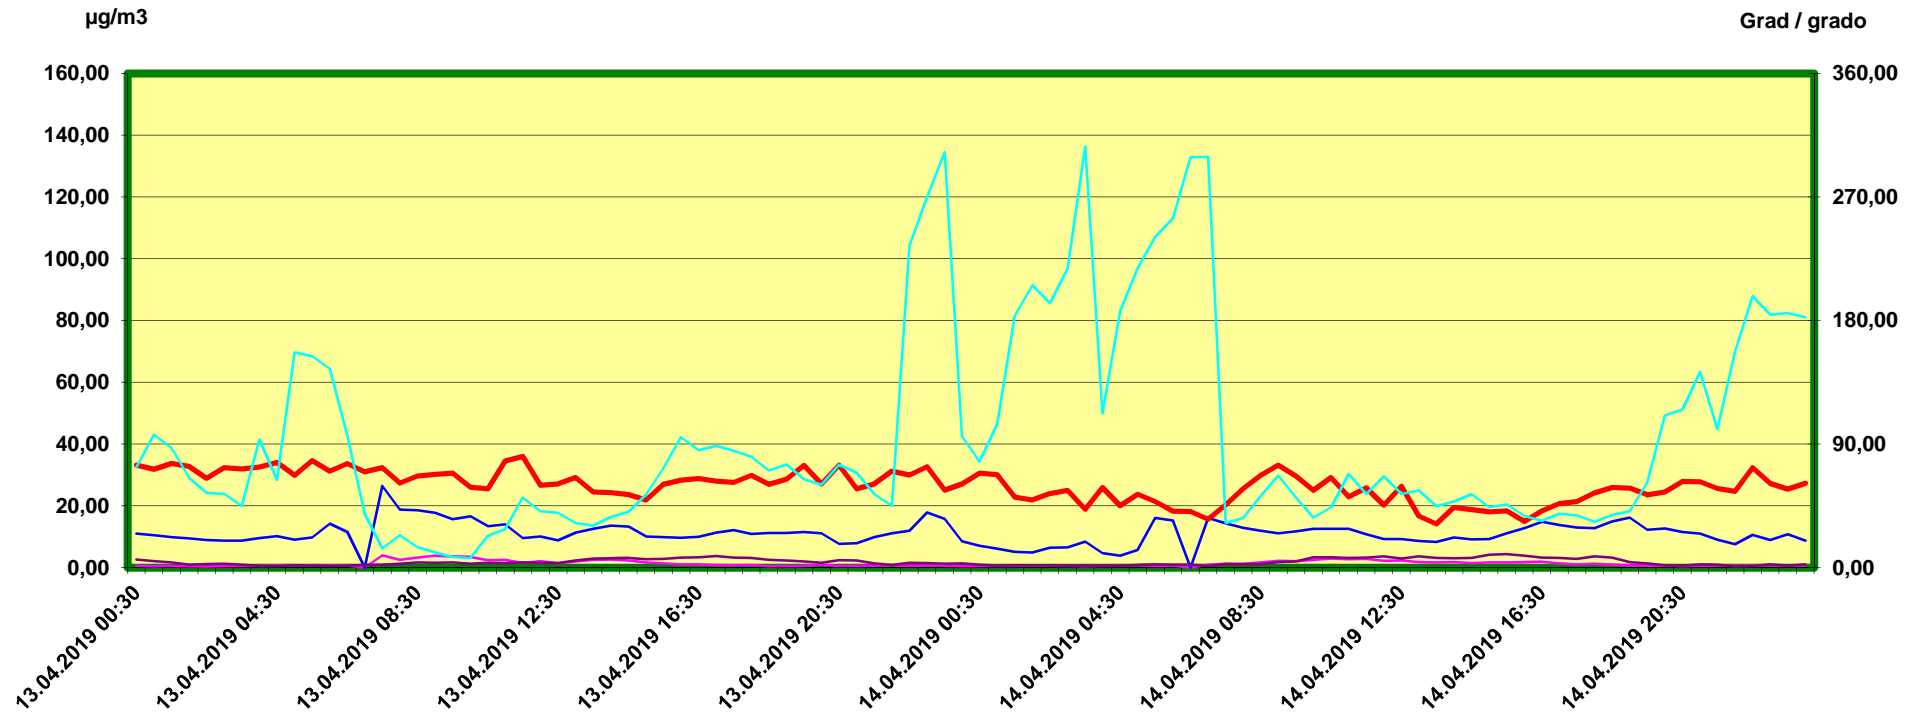

Tulfes

Zeitraum / Periodo di tempo: 13-4-2019 00:30 - 14-4-2019 24:00

Unkorrigierte Werte / Valori non corretti