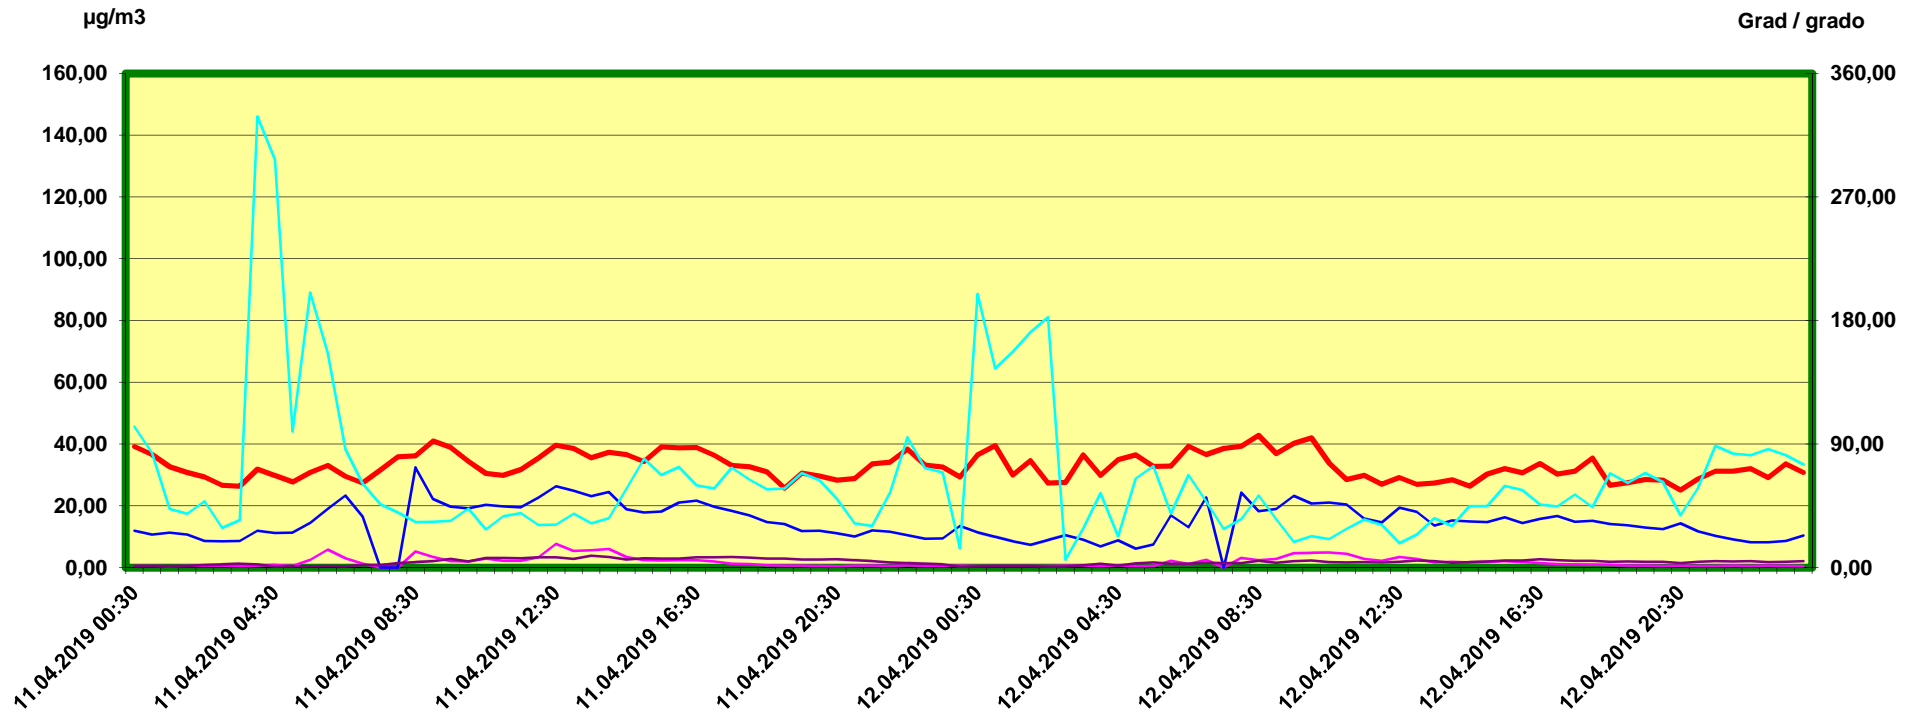

Tulfes

Zeitraum / Periodo di tempo: 11-4-2019 00:30 - 12-4-2019 24:00

Unkorrigierte Werte / Valori non corretti