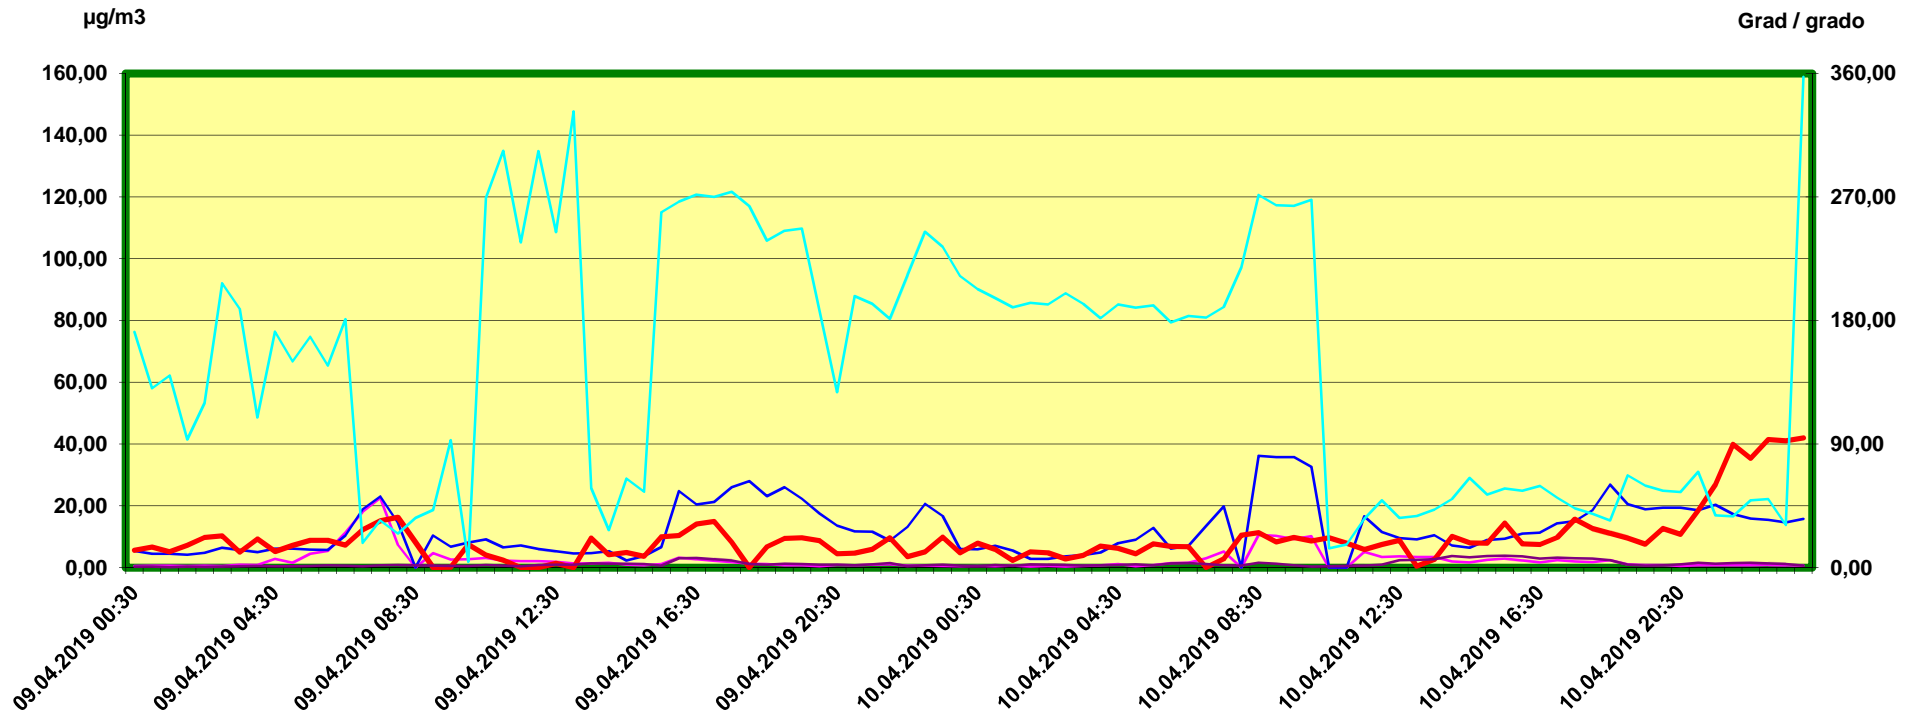

Tulfes

Zeitraum / Periodo di tempo: 9-4-2019 00:30 - 10-4-2019 24:00 Unkorrigierte Werte / Valori non corretti