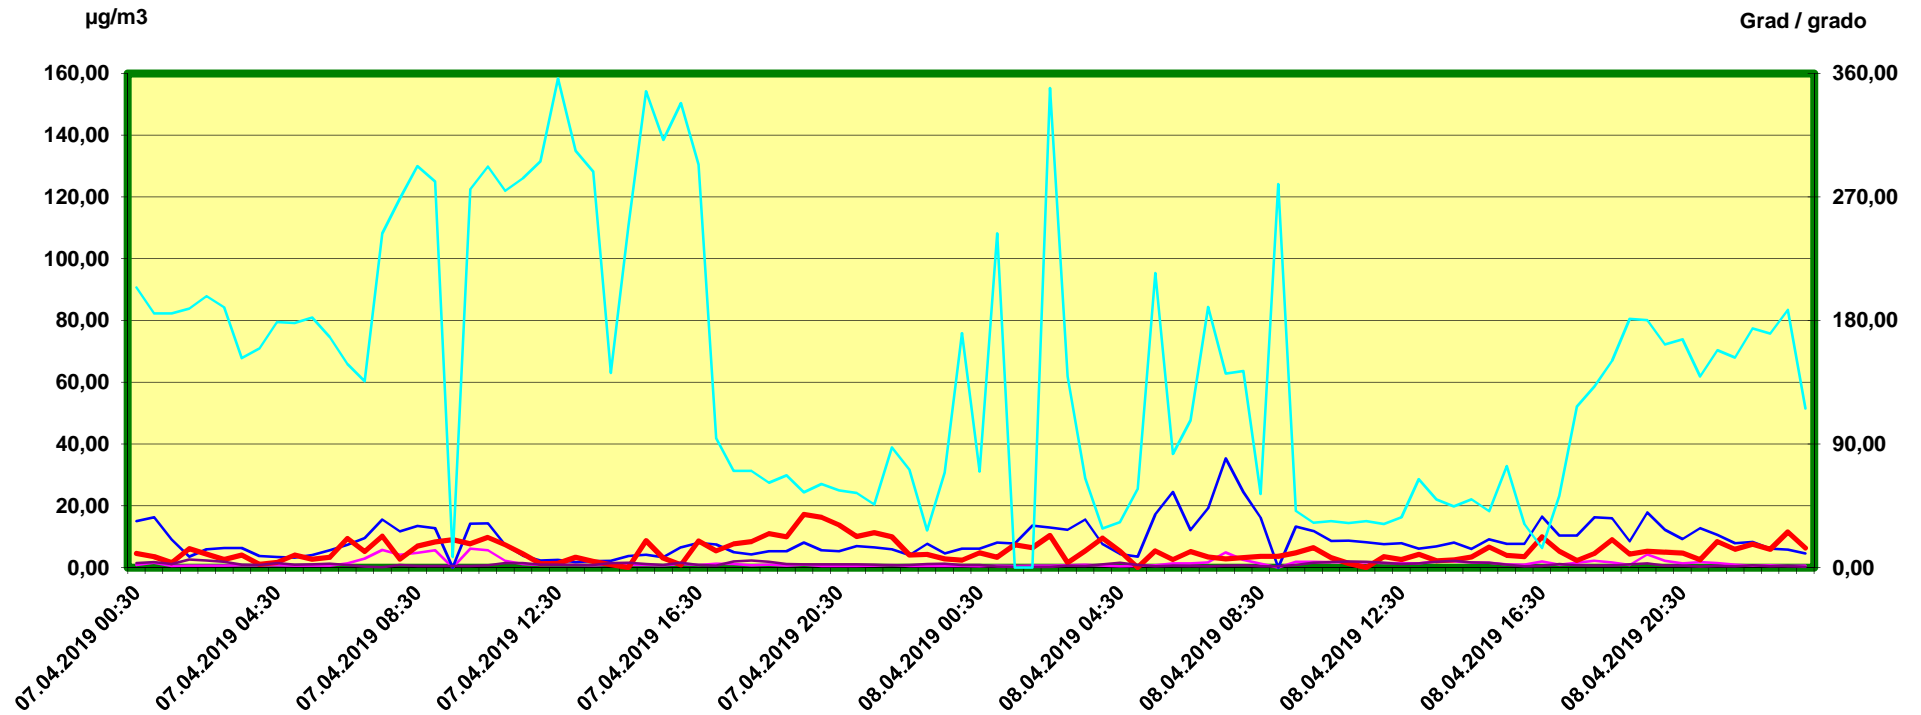

Tulfes

Zeitraum / Periodo di tempo: 7-4-2019 00:30 - 8-4-2019 24:00 Unkorrigierte Werte / Valori non corretti