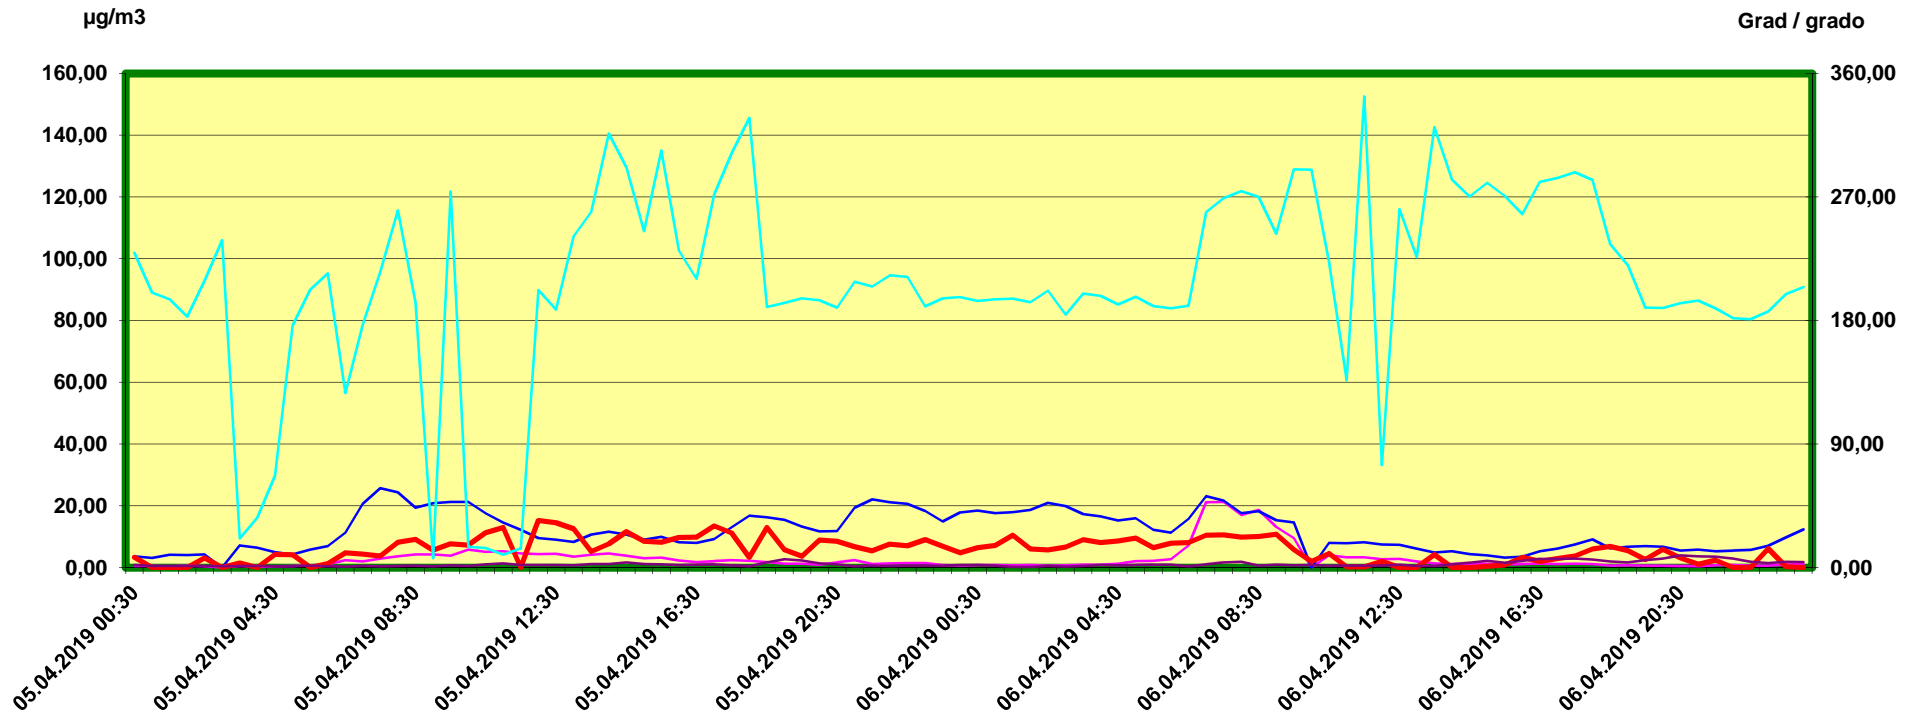

Tulfes

Zeitraum / Periodo di tempo: 5-4-2019 00:30 - 6-4-2019 24:00

Unkorrigierte Werte / Valori non corretti