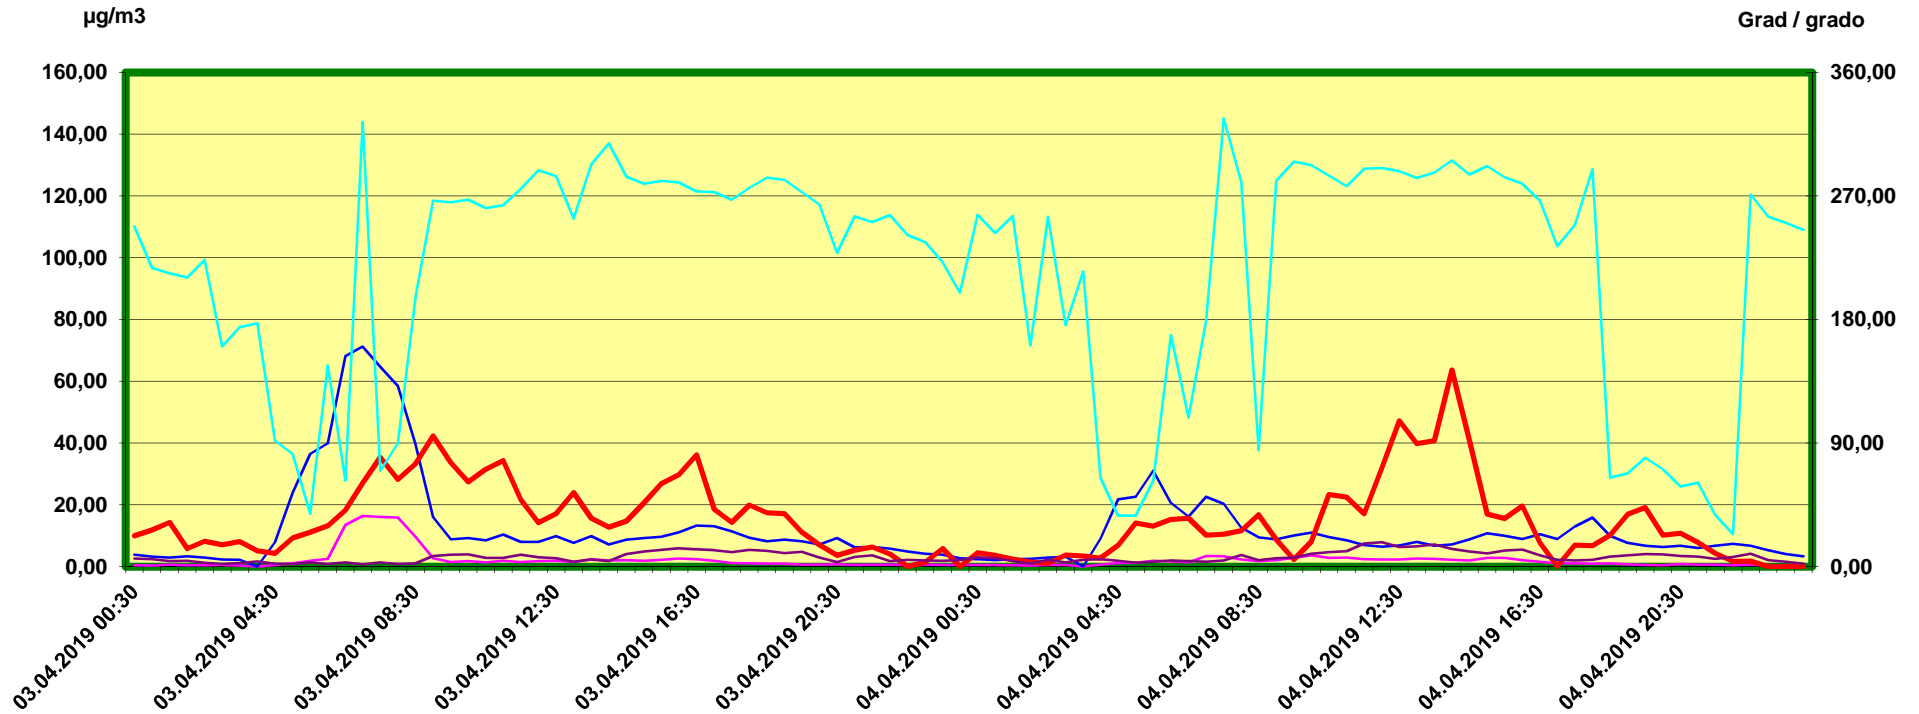

# Tulfes

Zeitraum / Periodo di tempo: 3-4-2019 00:30 - 4-4-2019 24:00      Unkorrigierte Werte / Valori non corretti