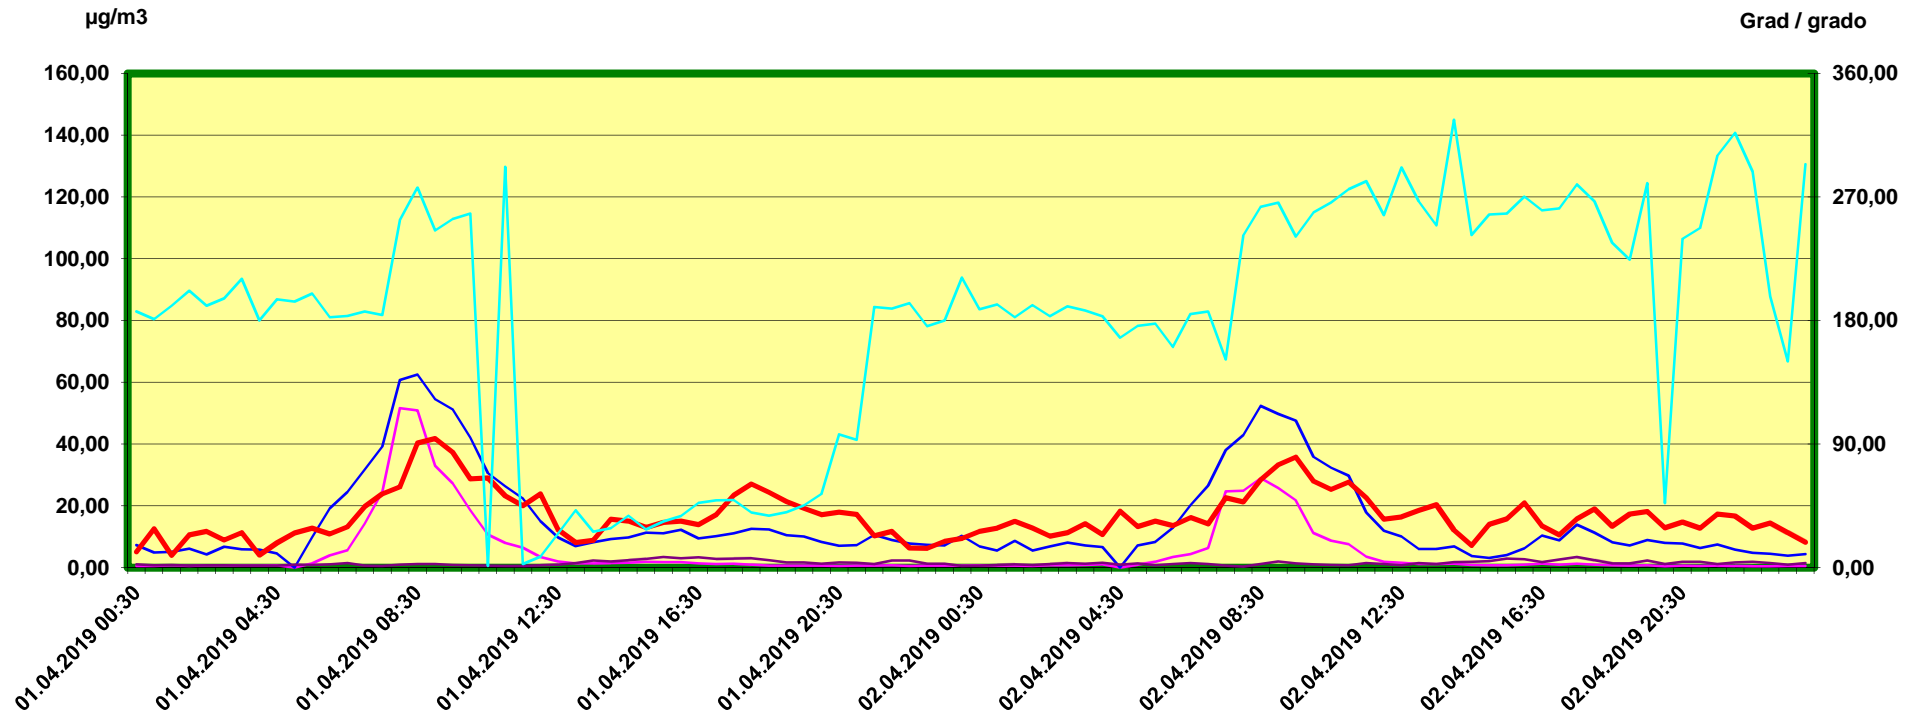

# Tulfes

Zeitraum / Periodo di tempo: 1-4-2019 00:30 - 2-4-2019 24:00

Unkorrigierte Werte / Valori non corretti