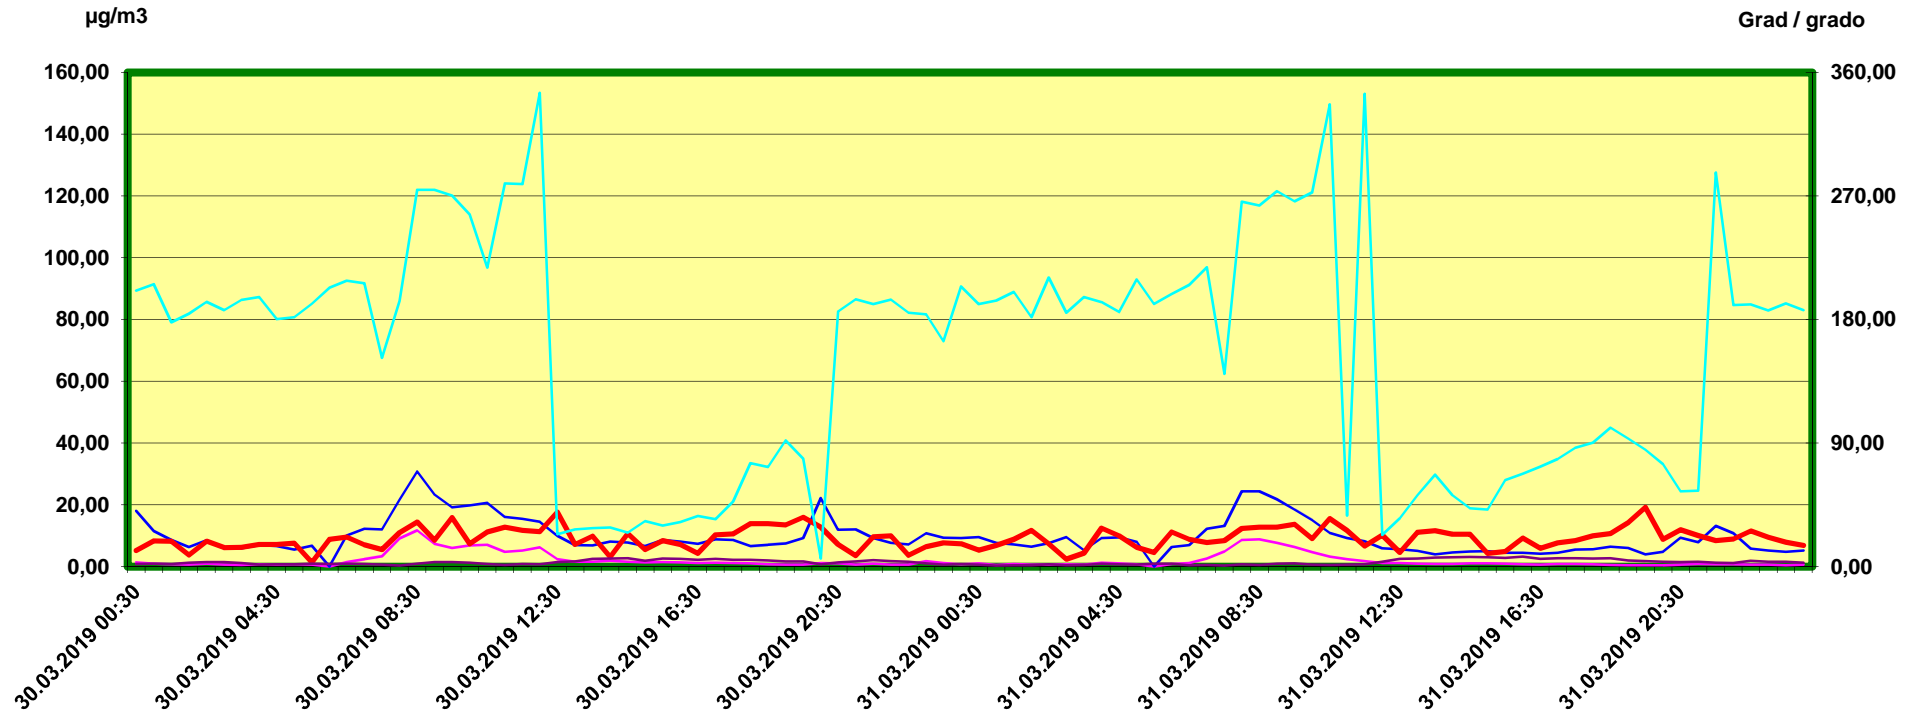

# Tulfes

Zeitraum / Periodo di tempo: 30-3-2019 00:30 - 31-4-2019 24:00

Unkorrigierte Werte / Valori non corretti