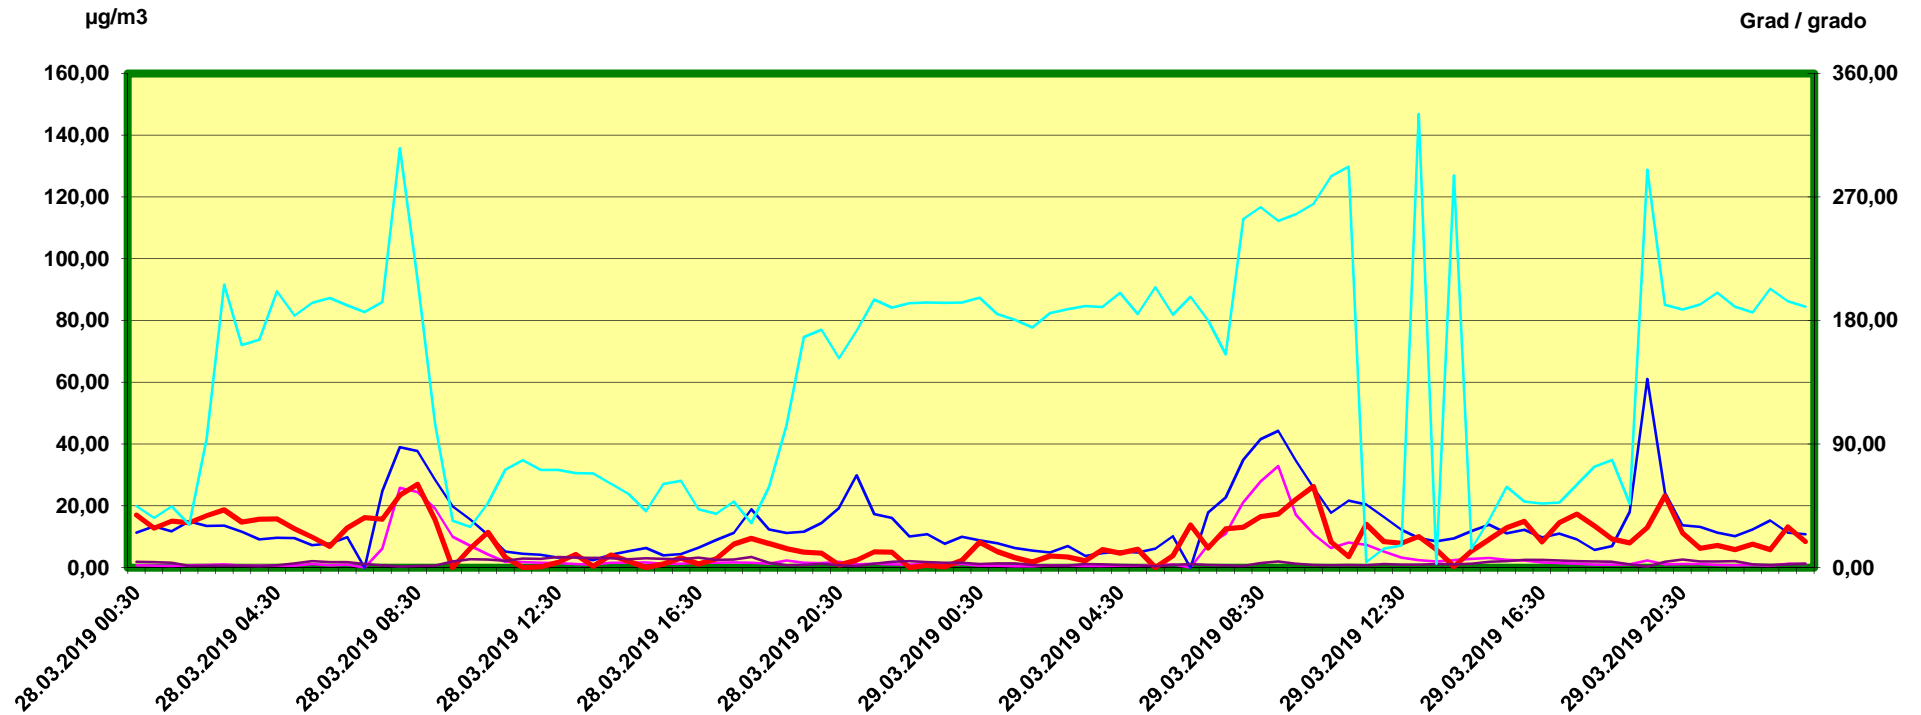

Tulfes

Zeitraum / Periodo di tempo: 28-3-2019 00:30 - 29-3-2019 24:00

Unkorrigierte Werte / Valori non corretti