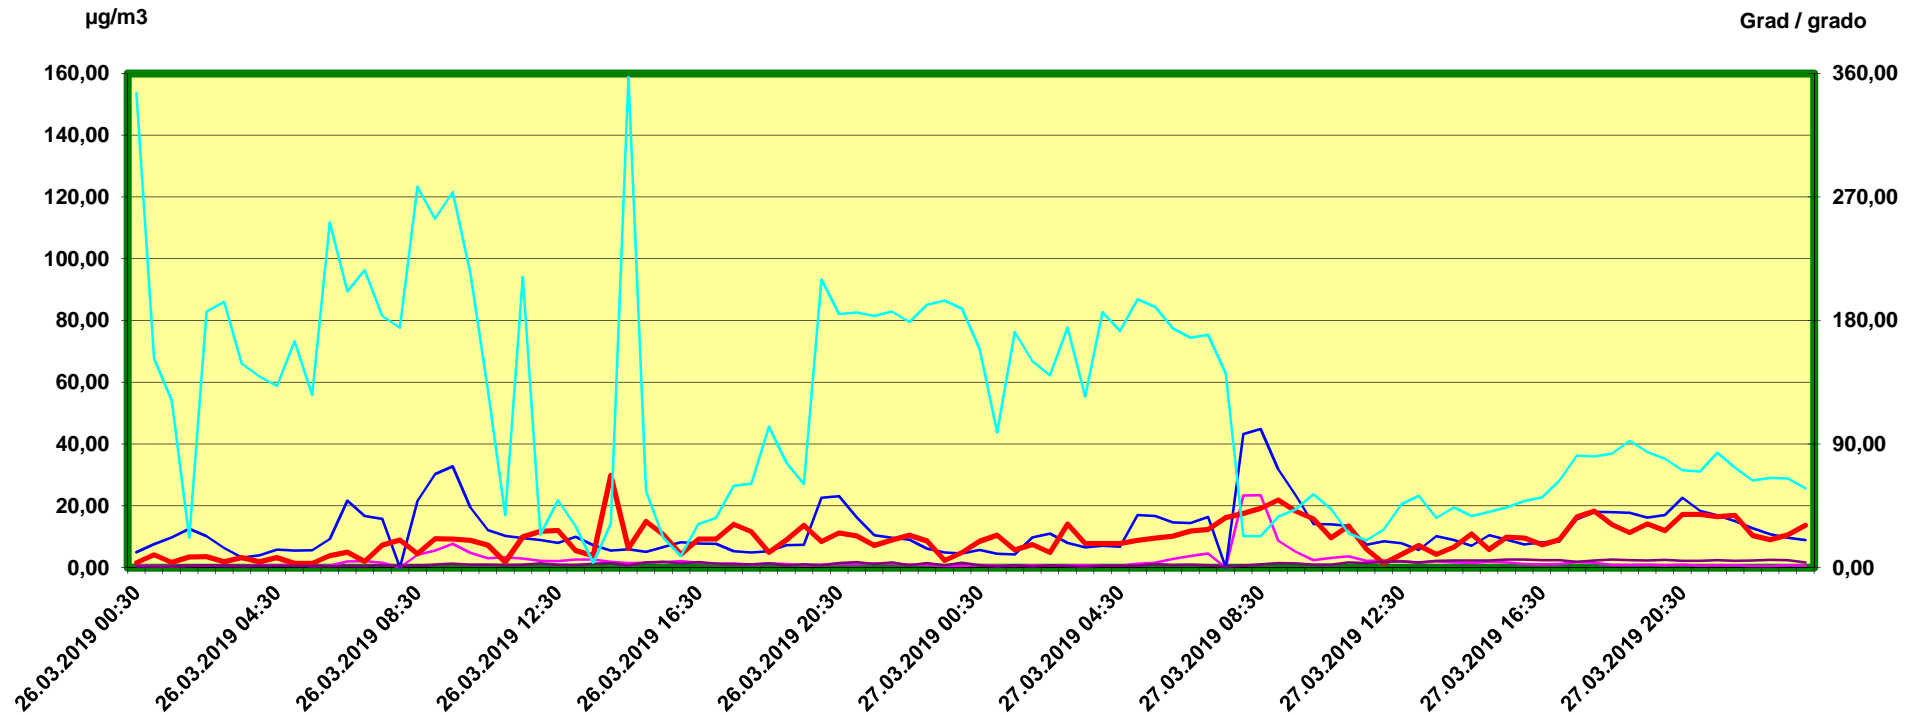

Tulfes

Zeitraum / Periodo di tempo: 26-3-2019 00:30 - 27-3-2019 24:00

Unkorrigierte Werte / Valori non corretti