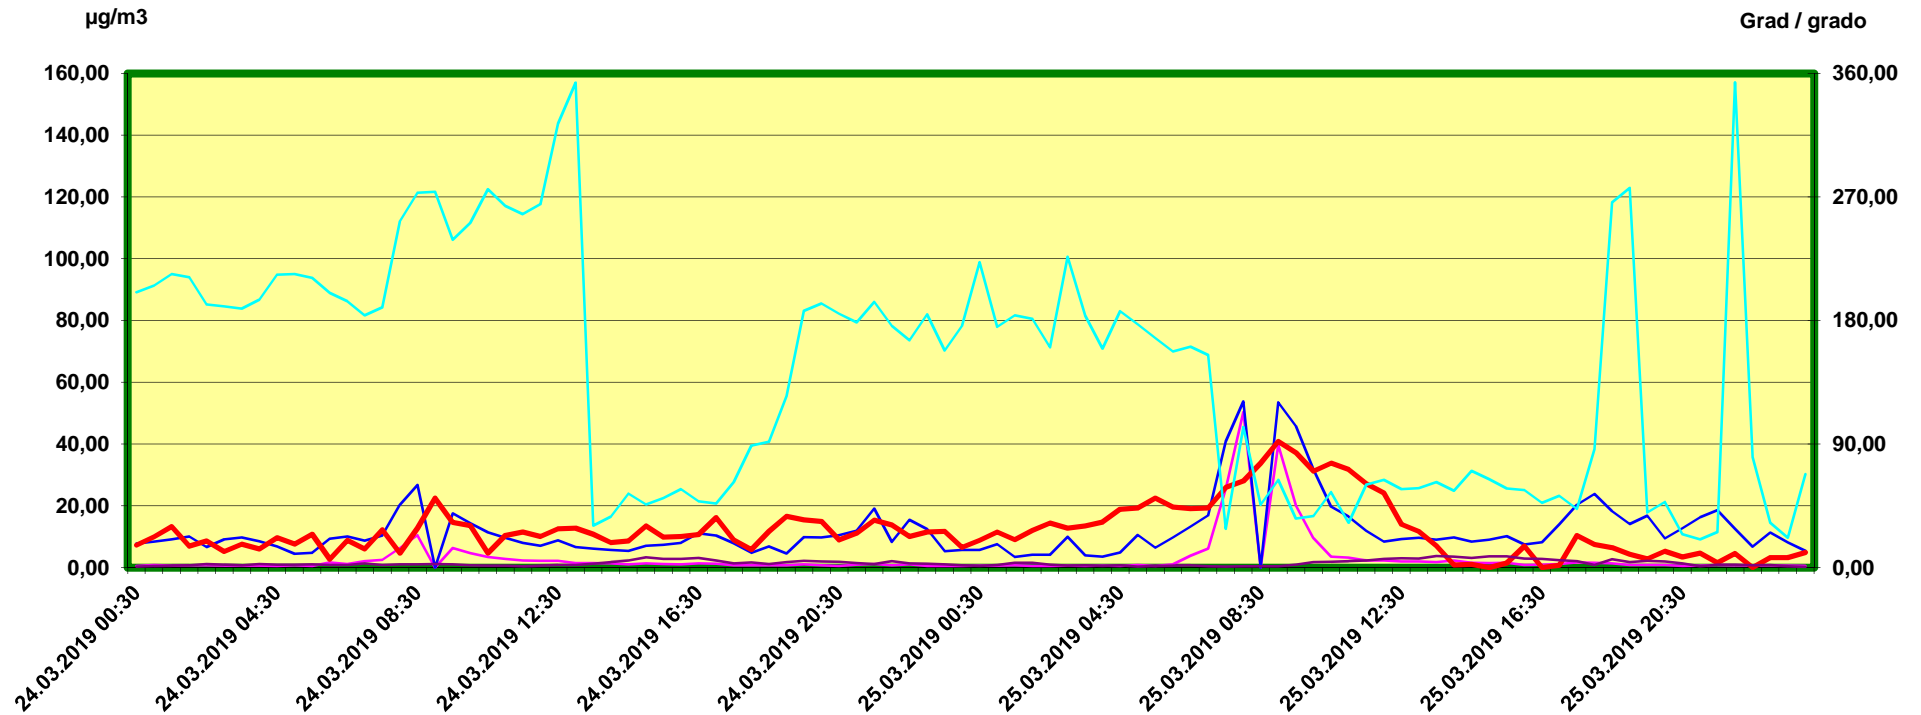

# Tulfes

Zeitraum / Periodo di tempo: 24-3-2019 00:30 - 25-3-2019 24:00

Unkorrigierte Werte / Valori non corretti