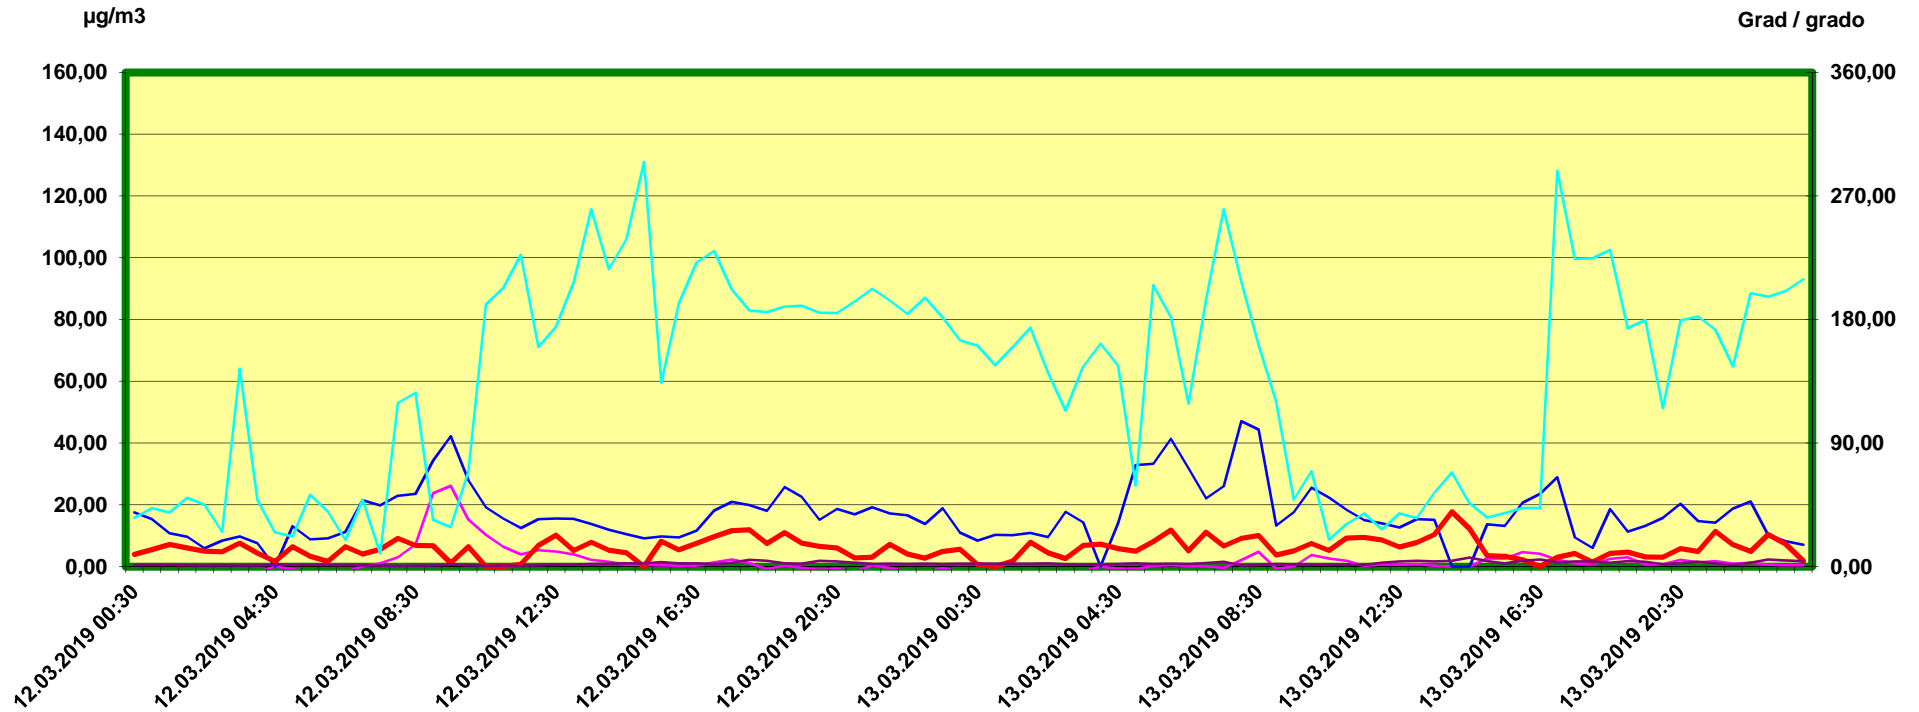

Tulfes

Zeitraum / Periodo di tempo: 12-3-2019 00:30 - 13-3-2019 24:00

Unkorrigierte Werte / Valori non corretti