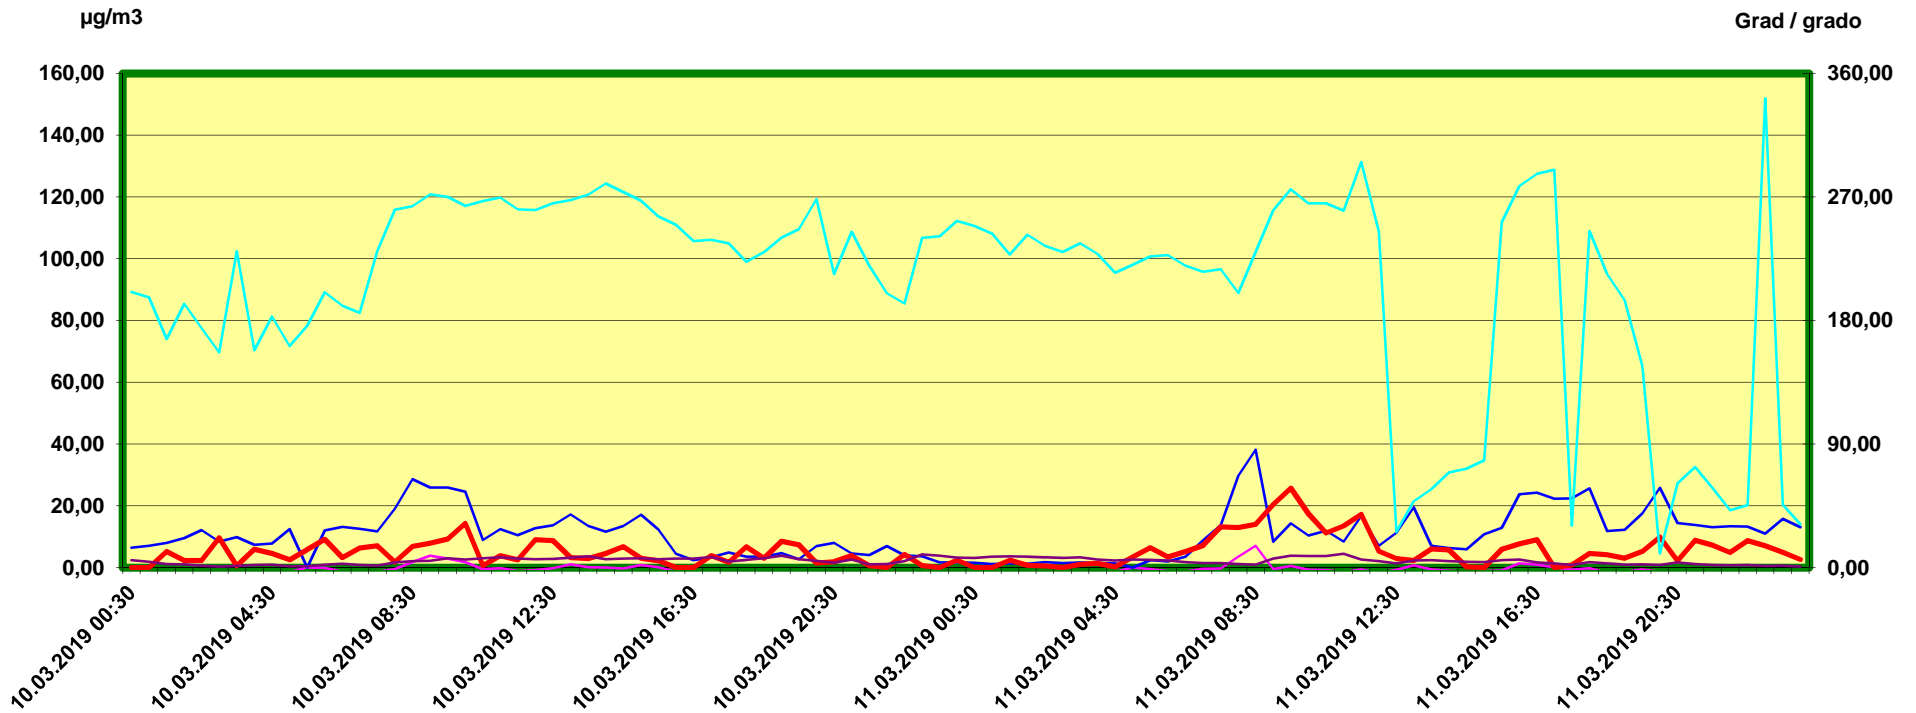

Tulfes

Zeitraum / Periodo di tempo: 10-3-2019 00:30 - 11-3-2019 24:00

Unkorrigierte Werte / Valori non corretti