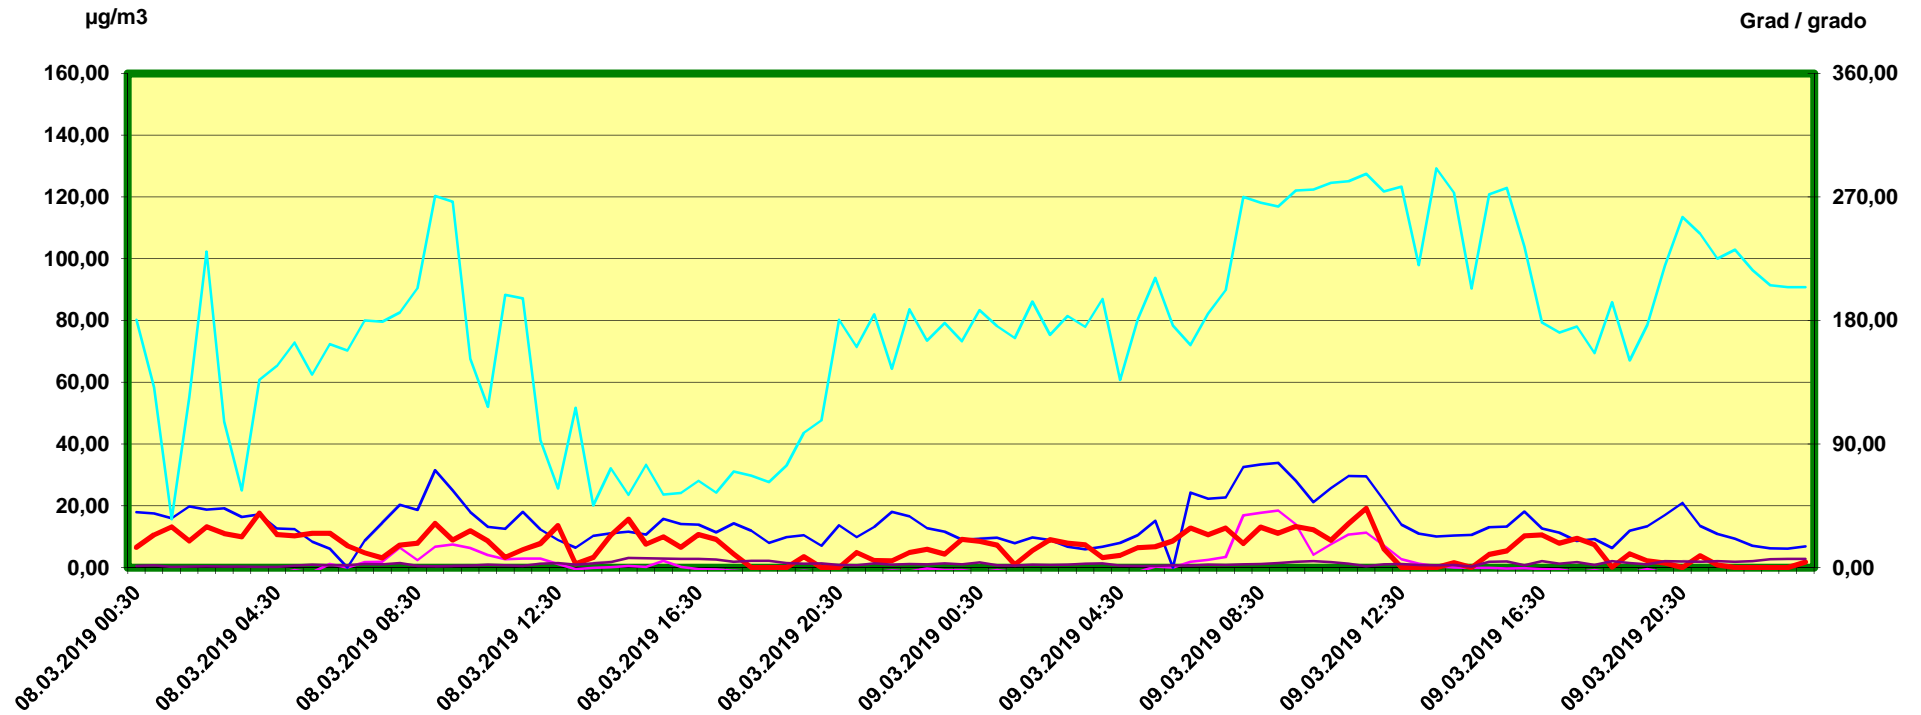

# Tulfes

Zeitraum / Periodo di tempo: 8-3-2019 00:30 - 9-3-2019 24:00      Unkorrigierte Werte / Valori non corretti