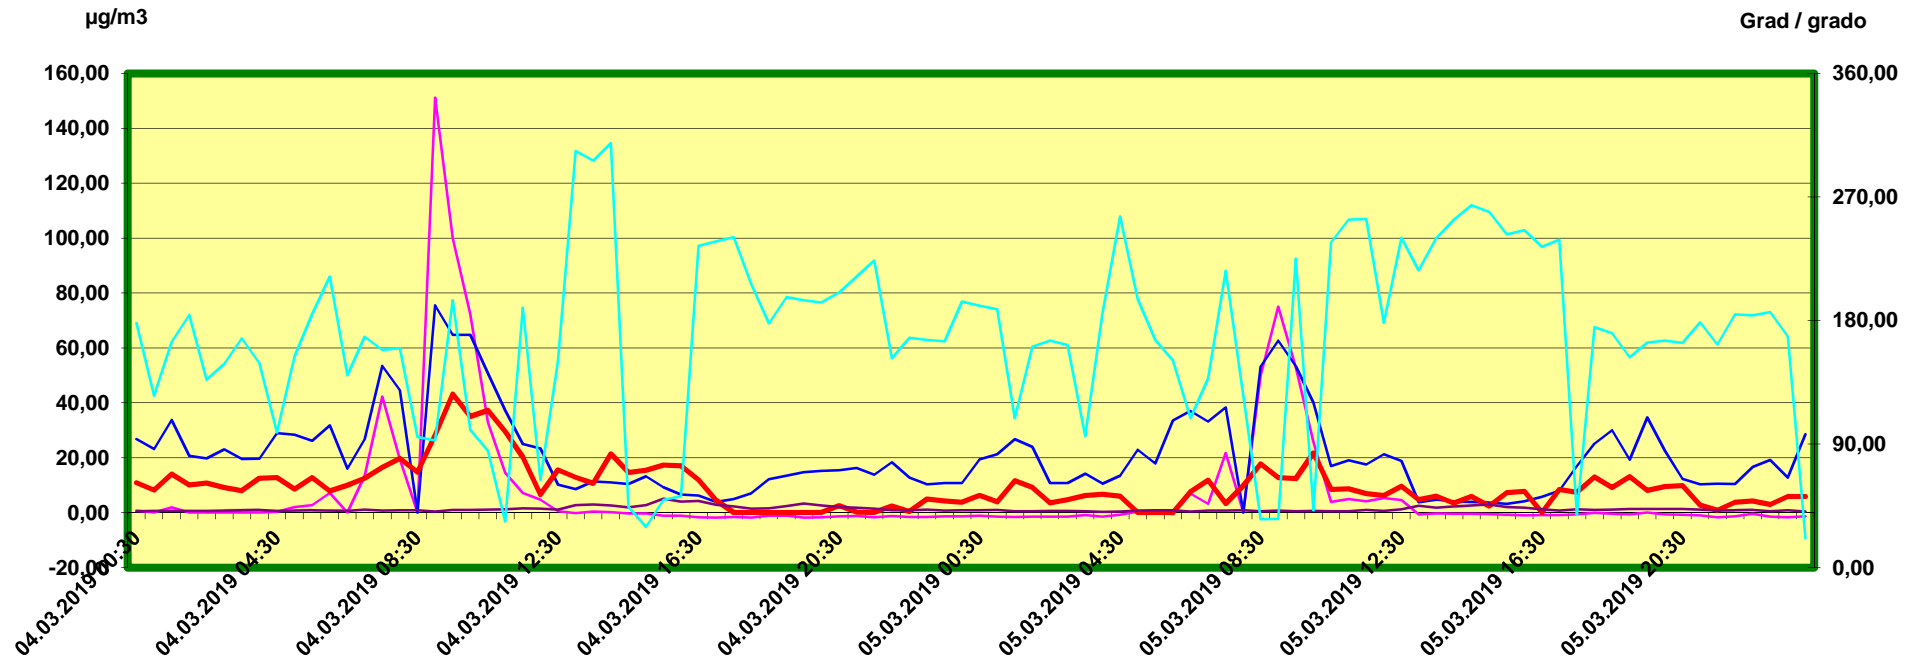

Tulfes

Zeitraum / Periodo di tempo: 4-3-2019 00:30 - 5-3-2019 24:00

Unkorrigierte Werte / Valori non corretti