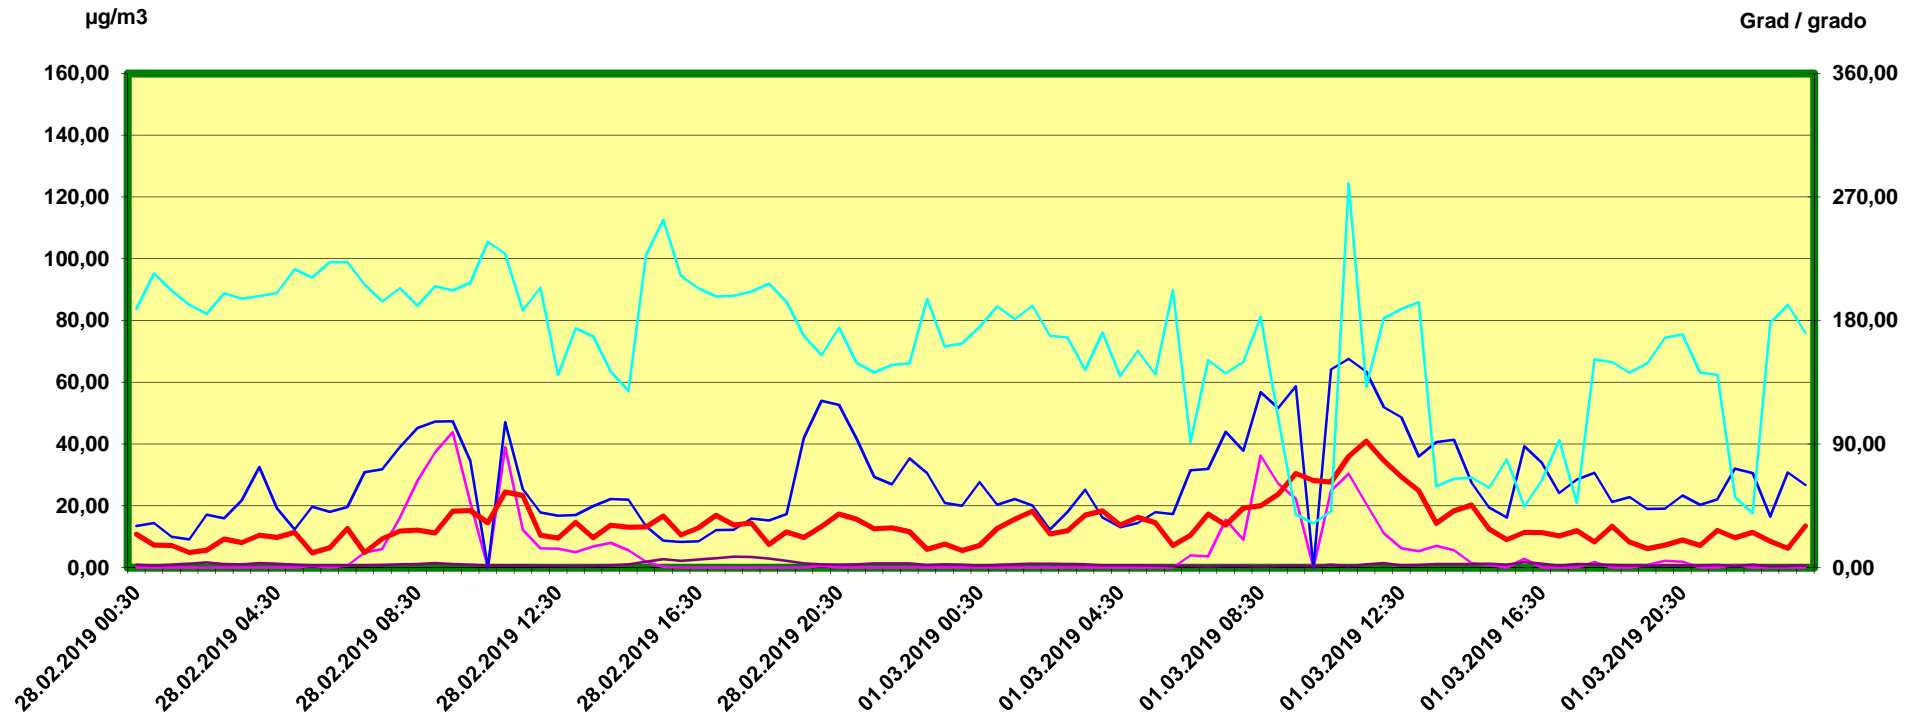

Tulfes

Zeitraum / Periodo di tempo: 28-2-2019 00:30 - 1-3-2019 24:00 Unkorrigierte Werte / Valori non corretti