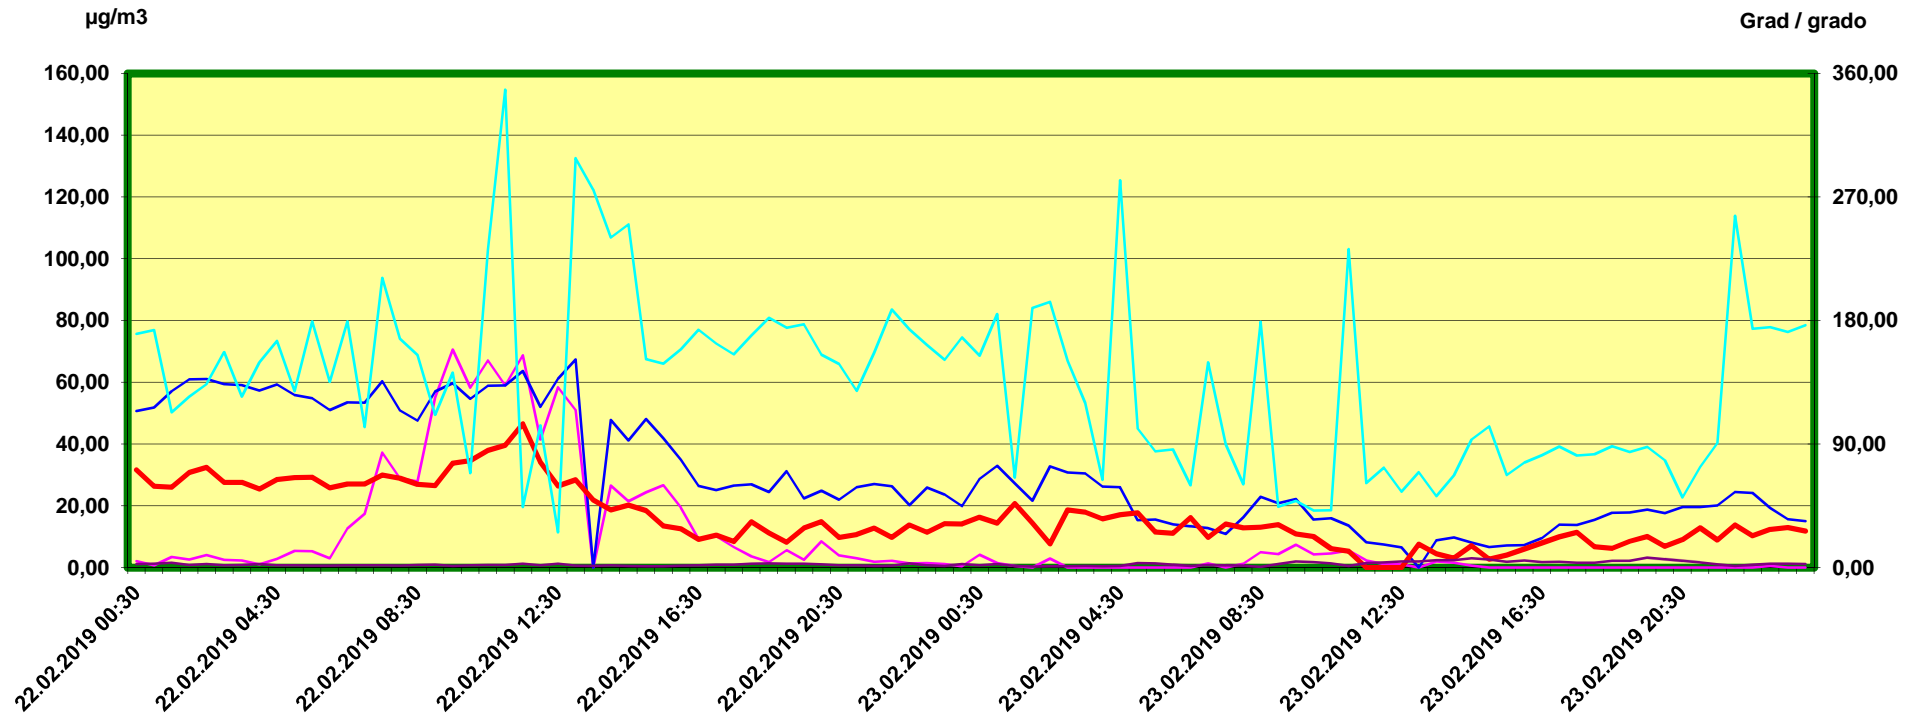

# Tulfes

Zeitraum / Periodo di tempo: 22-2-2019 00:30 - 23-2-2019 24:00

Unkorrigierte Werte / Valori non corretti