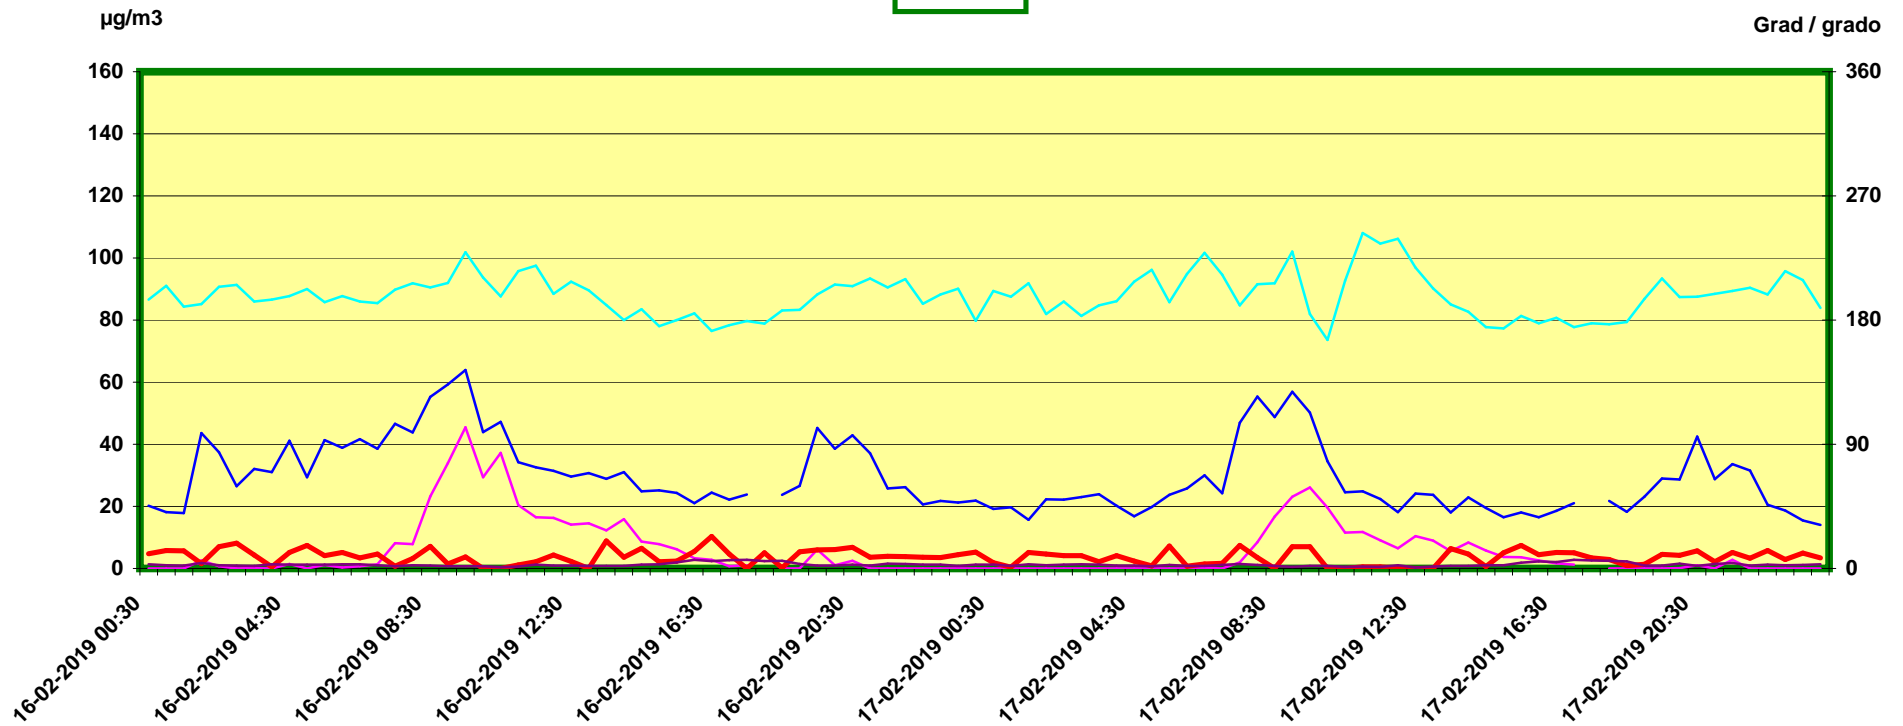

Tulfes

Zeitraum / Periodo di tempo: 16-02-2019 00:30 - 17-02-2019 24:00

Unkorrigierte Werte / Valori non corretti