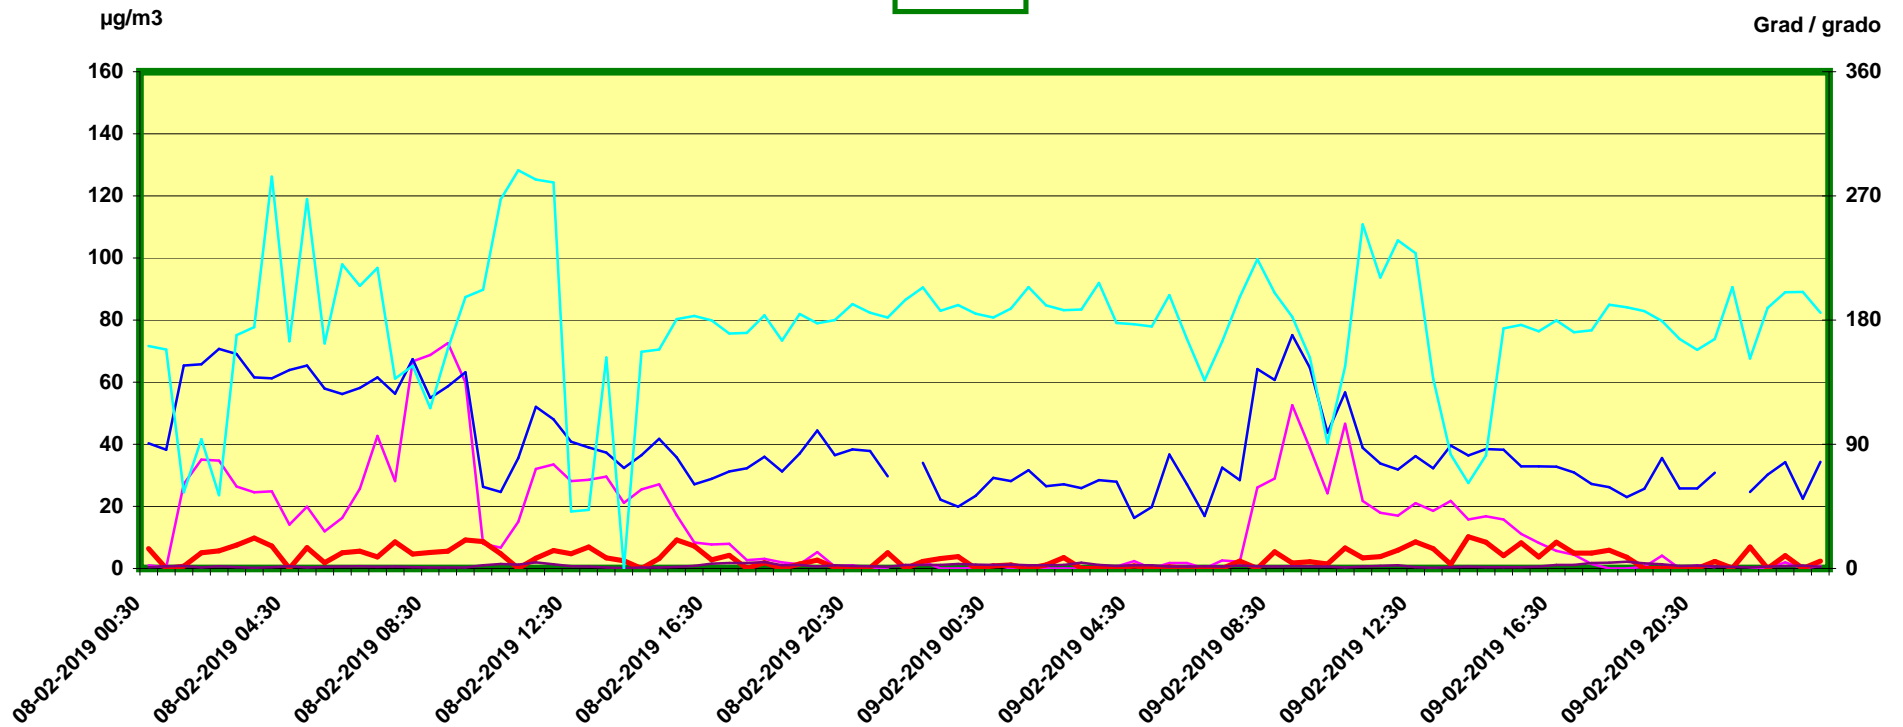

# Tulfes

Zeitraum / Periodo di tempo: 08-02-2019 00:30 - 09-02-2019 24:00

Unkorrigierte Werte / Valori non corretti