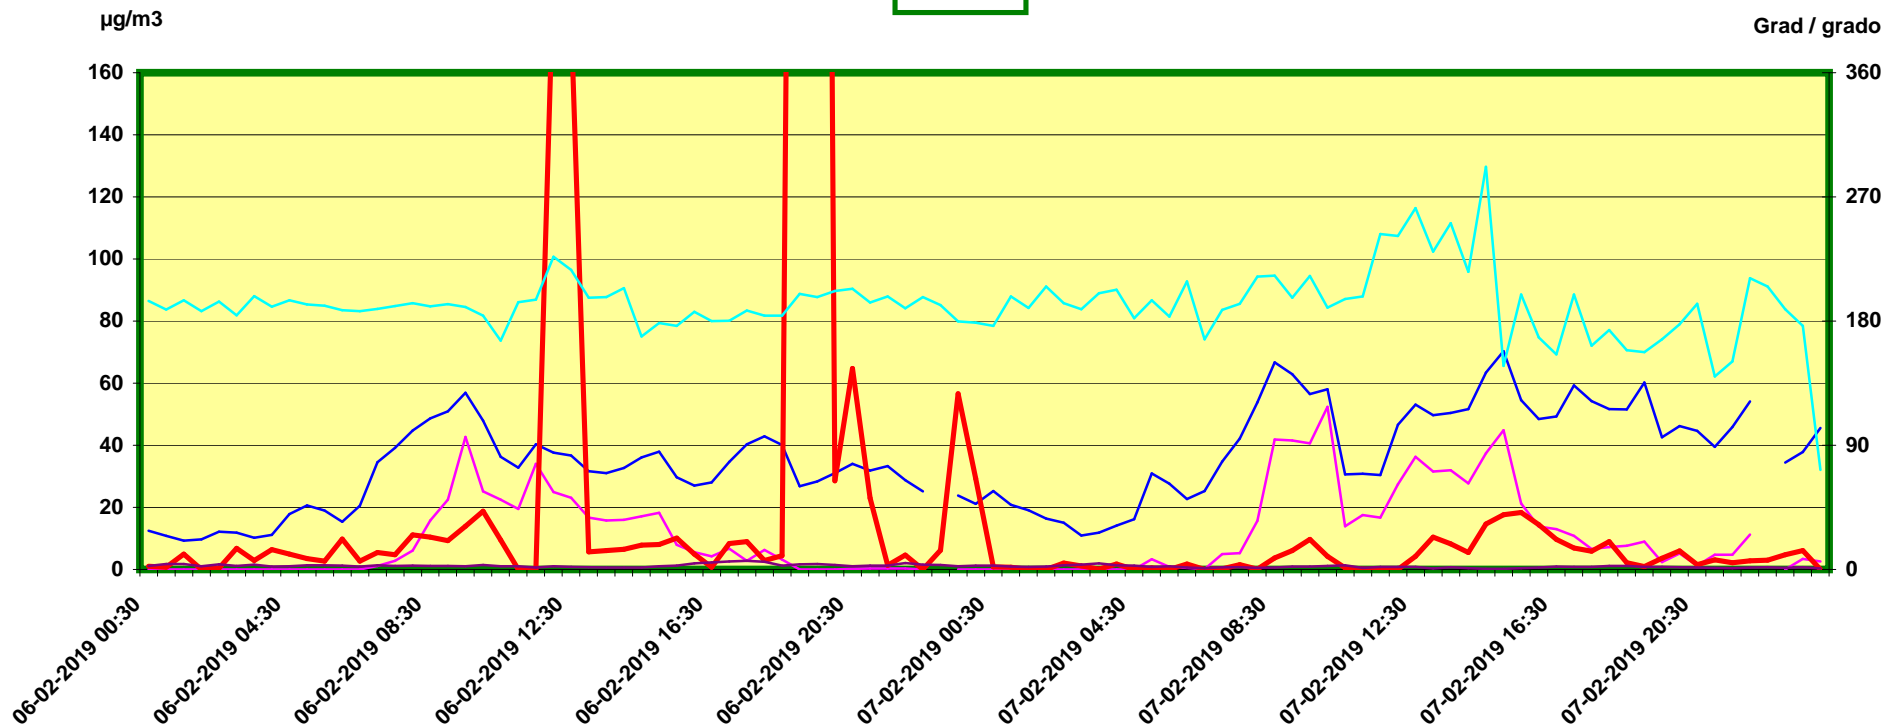

Tulfes

Zeitraum / Periodo di tempo: 06-02-2019 00:30 - 07-02-2019 24:00 Unkorrigierte Werte / Valori non corretti