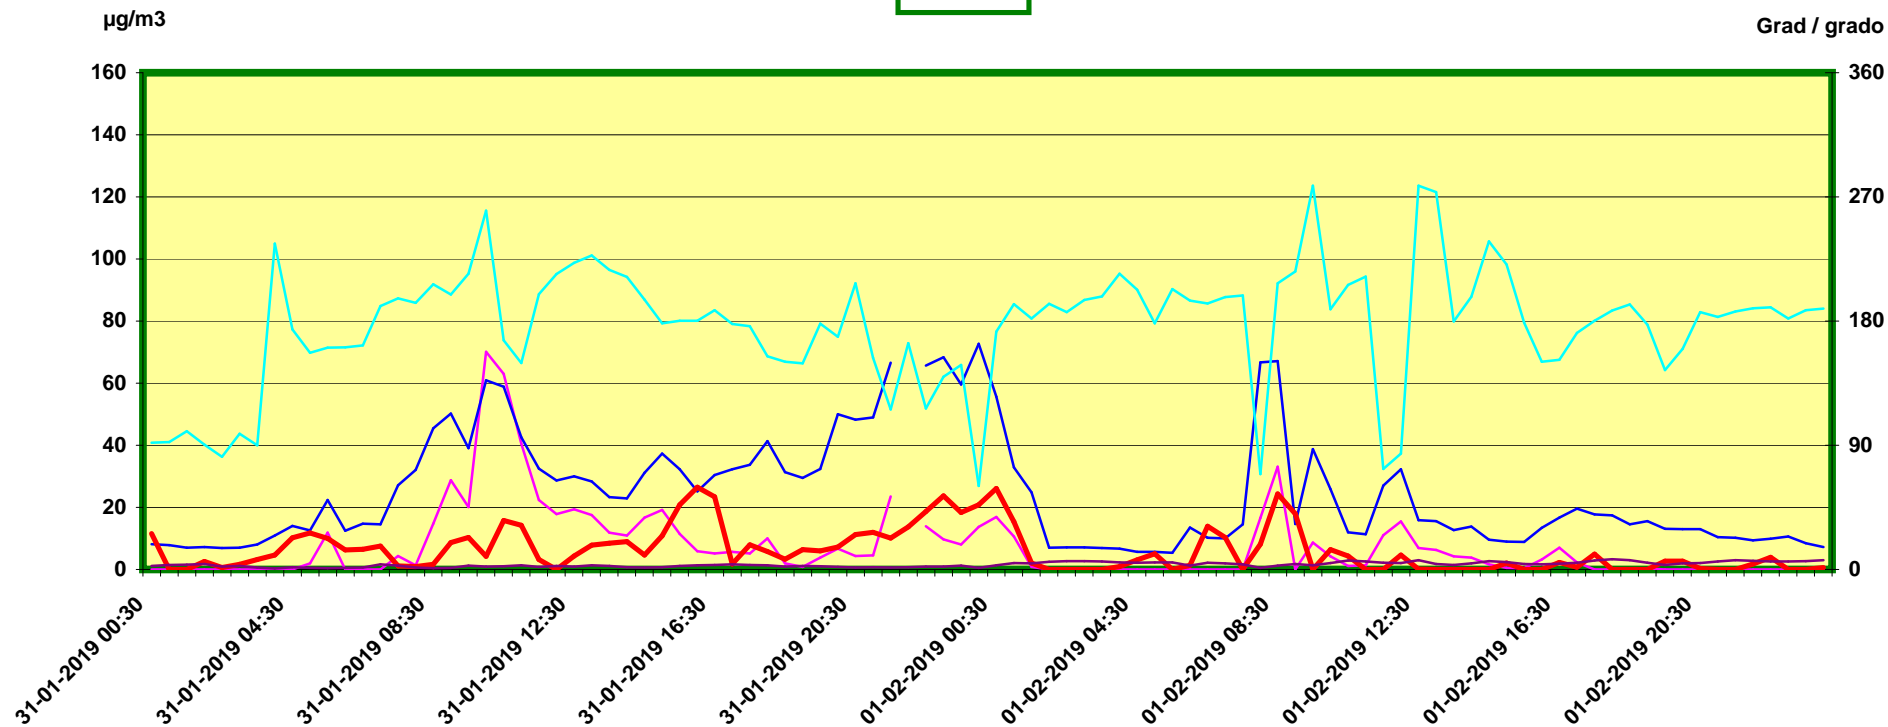

Tulfes

Zeitraum / Periodo di tempo: 31-01-2019 00:30 - 01-02-2019 24:00

Unkorrigierte Werte / Valori non corretti