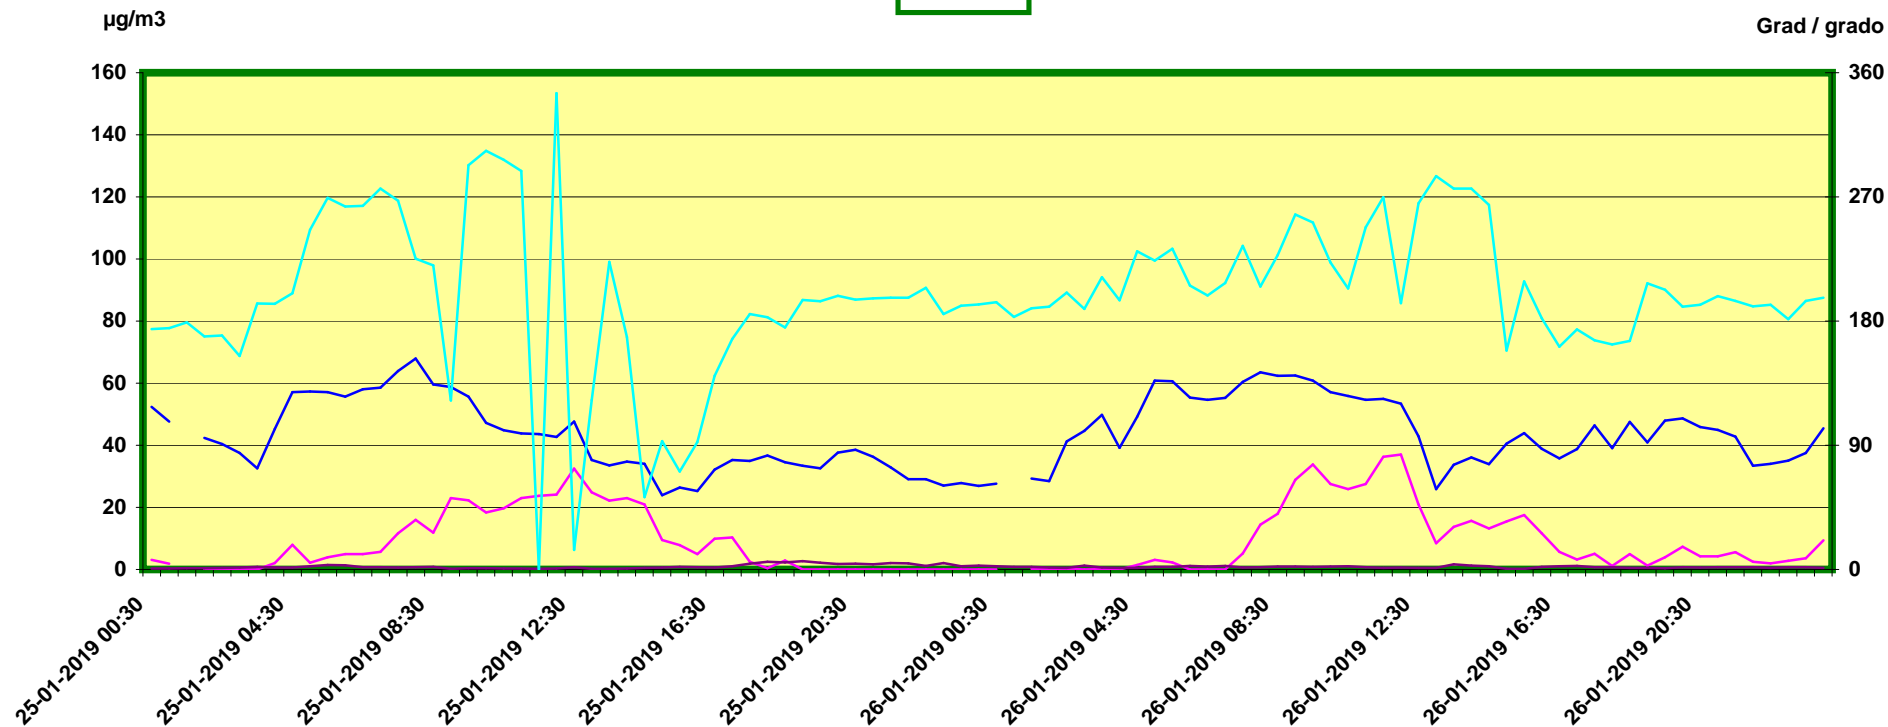

# Tulfes

Zeitraum / Periodo di tempo: 25-01-2019 00:30 - 26-01-2019 24:00      Unkorrigierte Werte / Valori non corretti