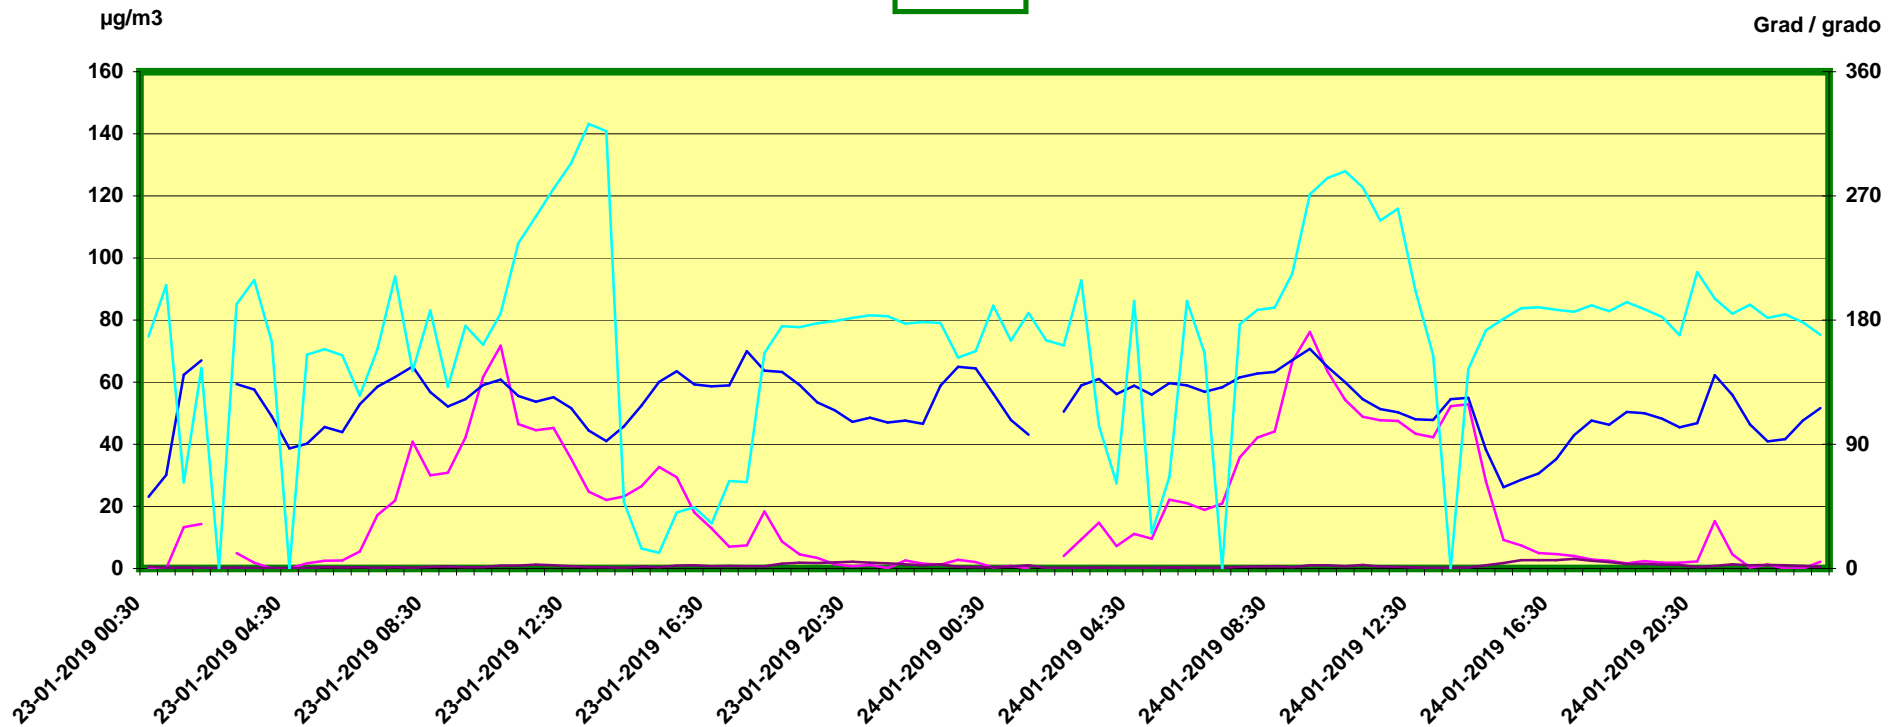

Tulfes

Zeitraum / Periodo di tempo: 23-01-2019 00:30 - 24-01-2019 24:00

Unkorrigierte Werte / Valori non corretti