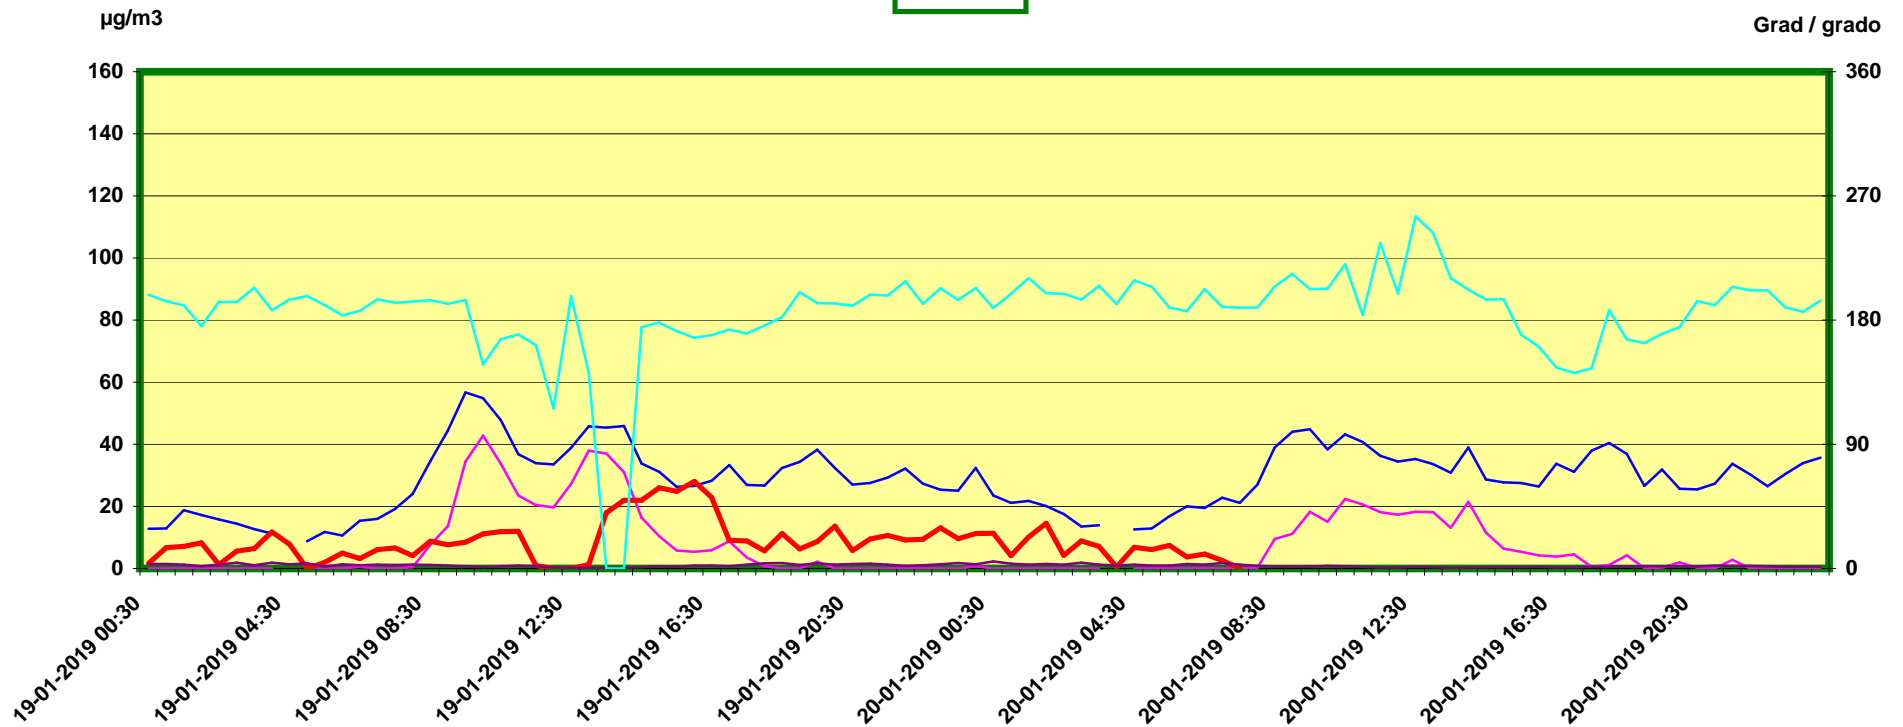

Tulfes

Zeitraum / Periodo di tempo: 19-01-2019 00:30 - 20-01-2019 24:00

Unkorrigierte Werte / Valori non corretti