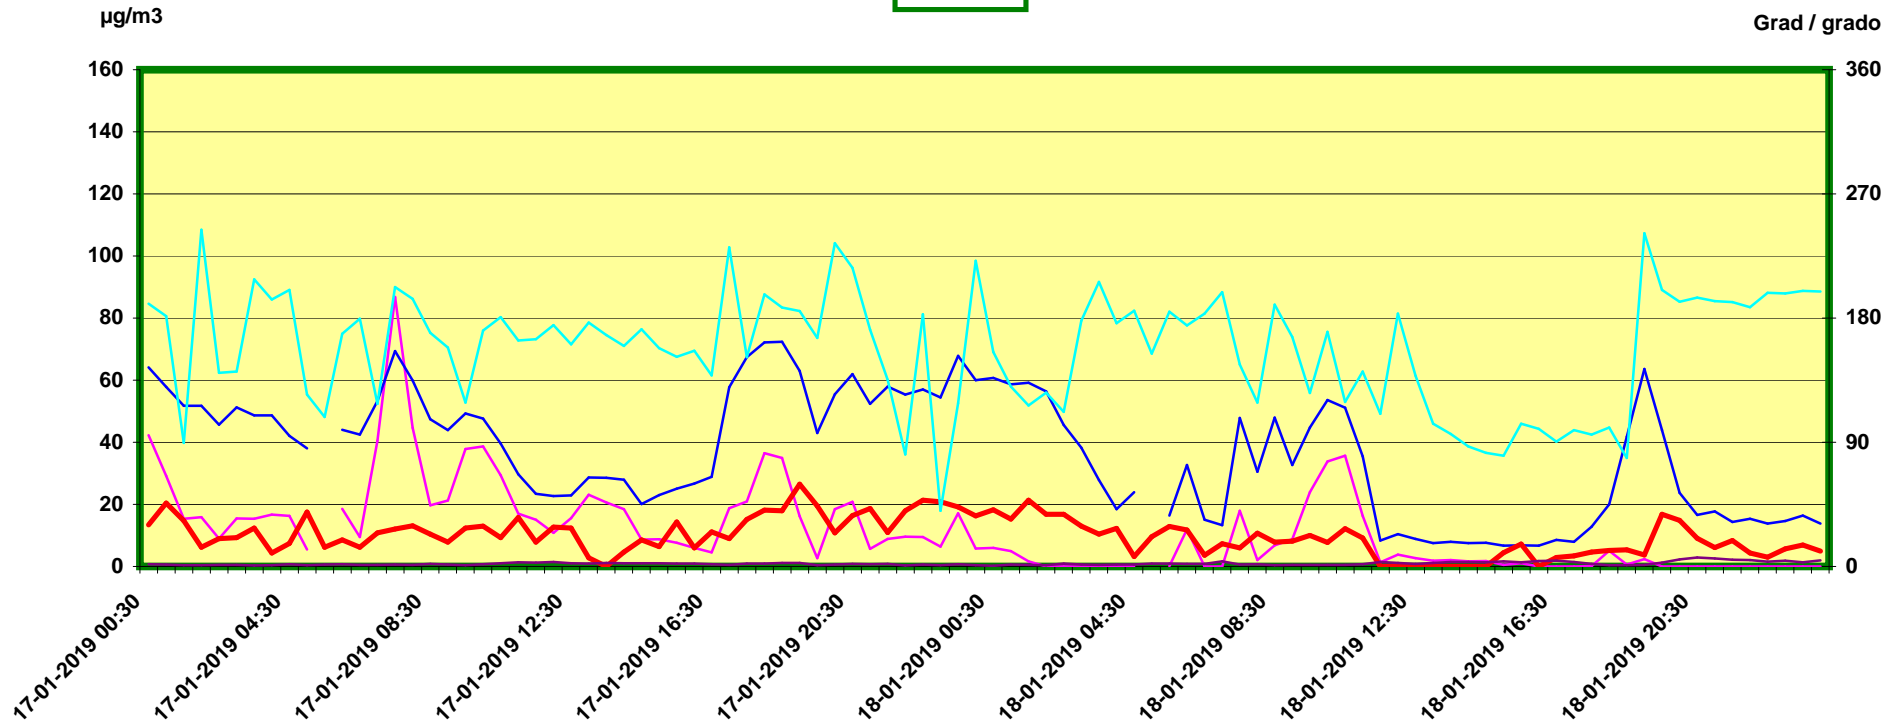

Tulfes

Zeitraum / Periodo di tempo: 17-01-2019 00:30 - 18-01-2019 24:00

Unkorrigierte Werte / Valori non corretti