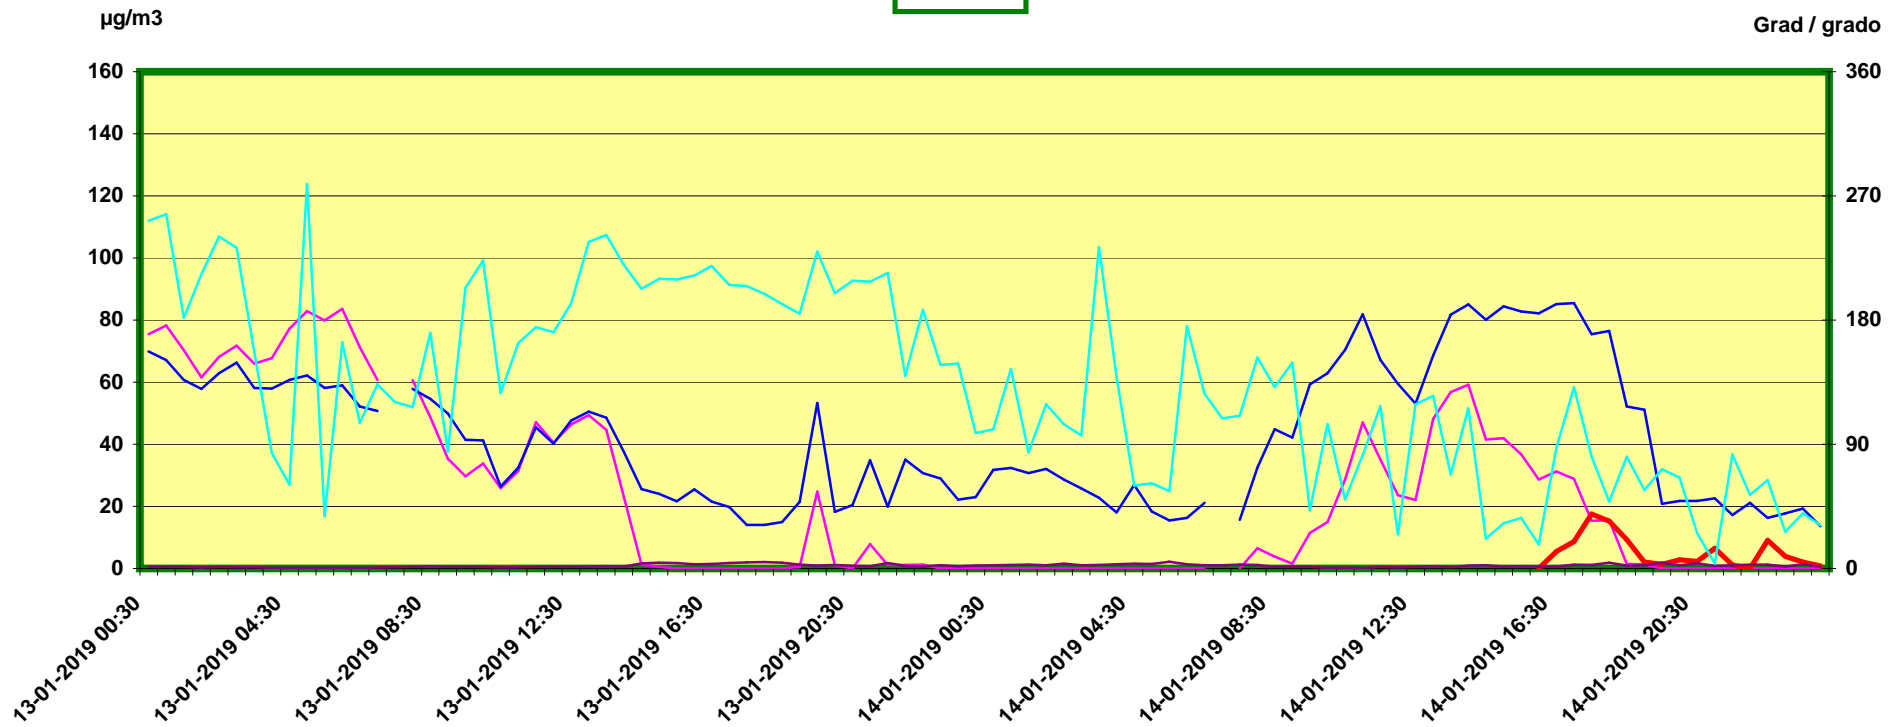

Tulfes

Zeitraum / Periodo di tempo: 13-01-2019 00:30 - 14-01-2019 24:00 Unkorrigierte Werte / Valori non corretti