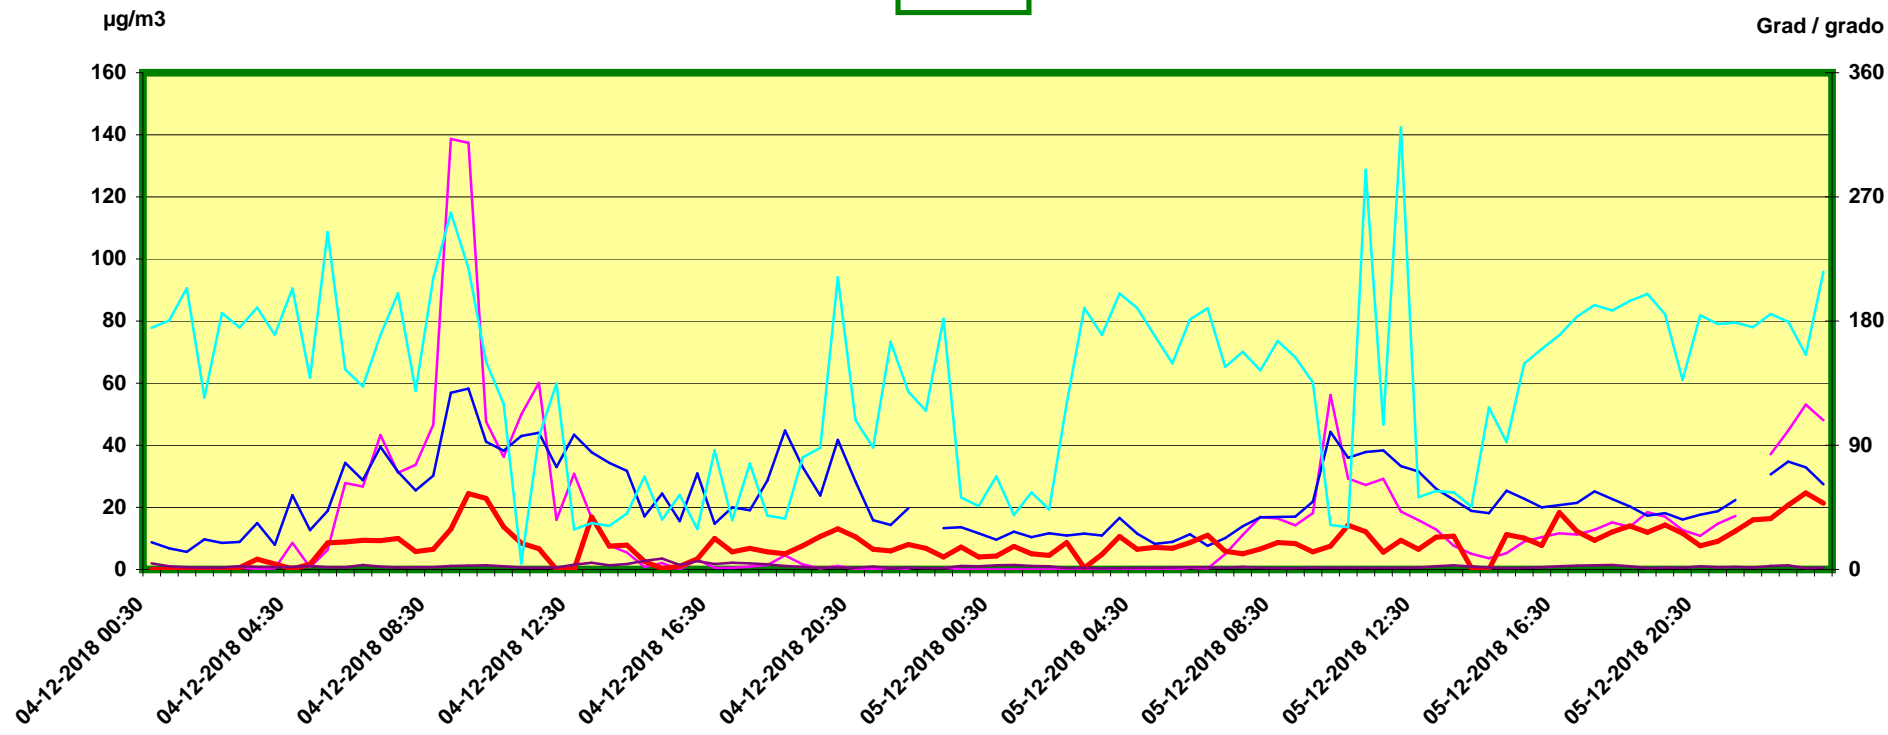

Tulfes

Zeitraum / Periodo di tempo: 04-12-2018 00:30 - 05-12-2018 24:00

Unkorrigierte Werte / Valori non corretti