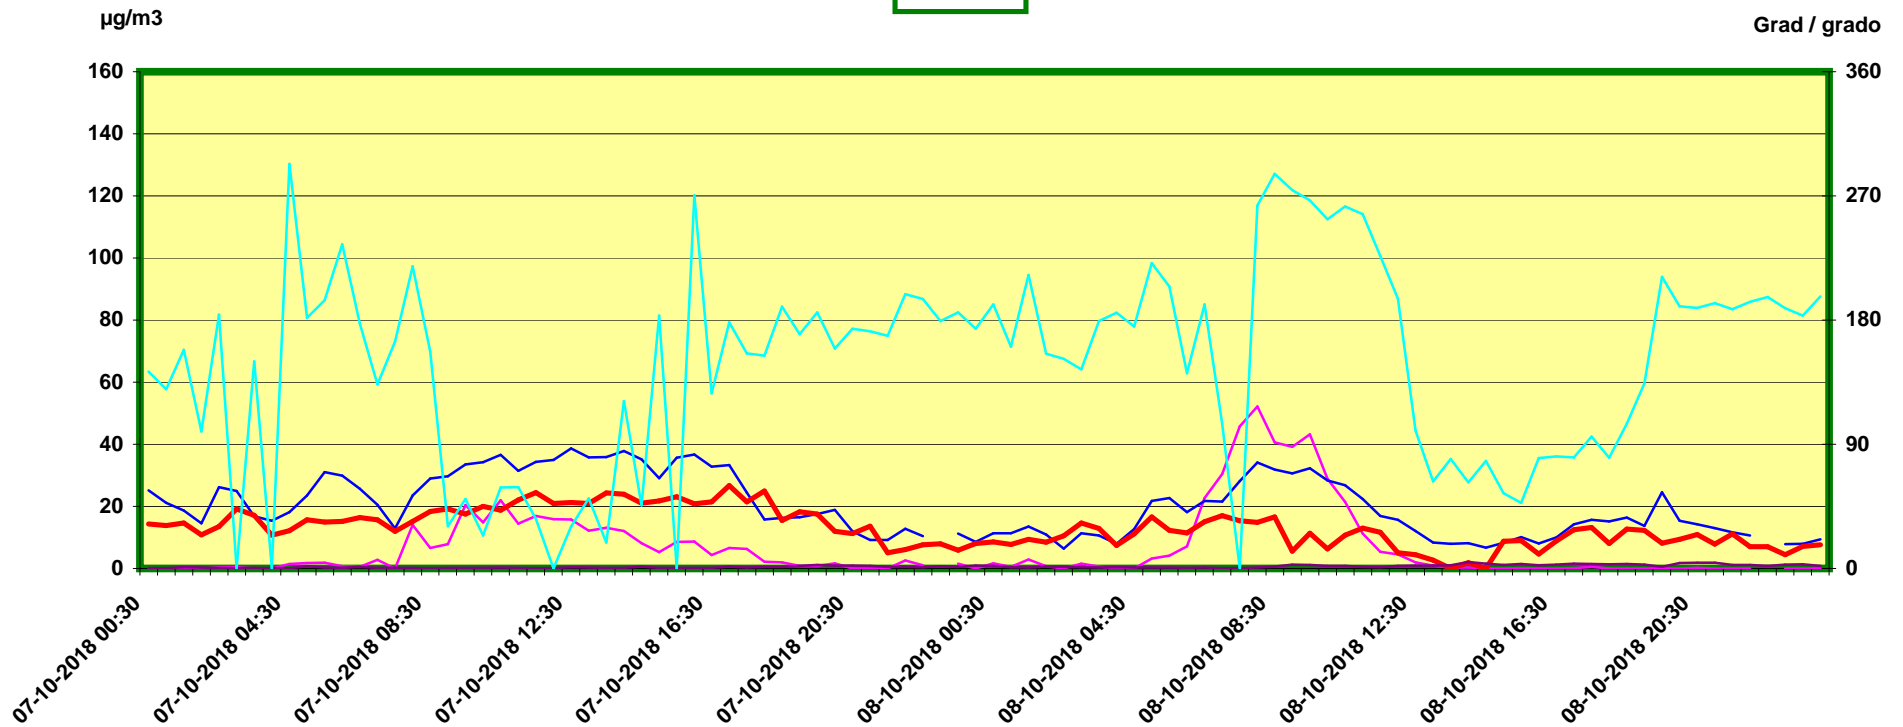

# Tulfes

Zeitraum / Periodo di tempo: 07-10-2018 00:30 - 08-10-2018 24:00

Unkorrigierte Werte / Valori non corretti