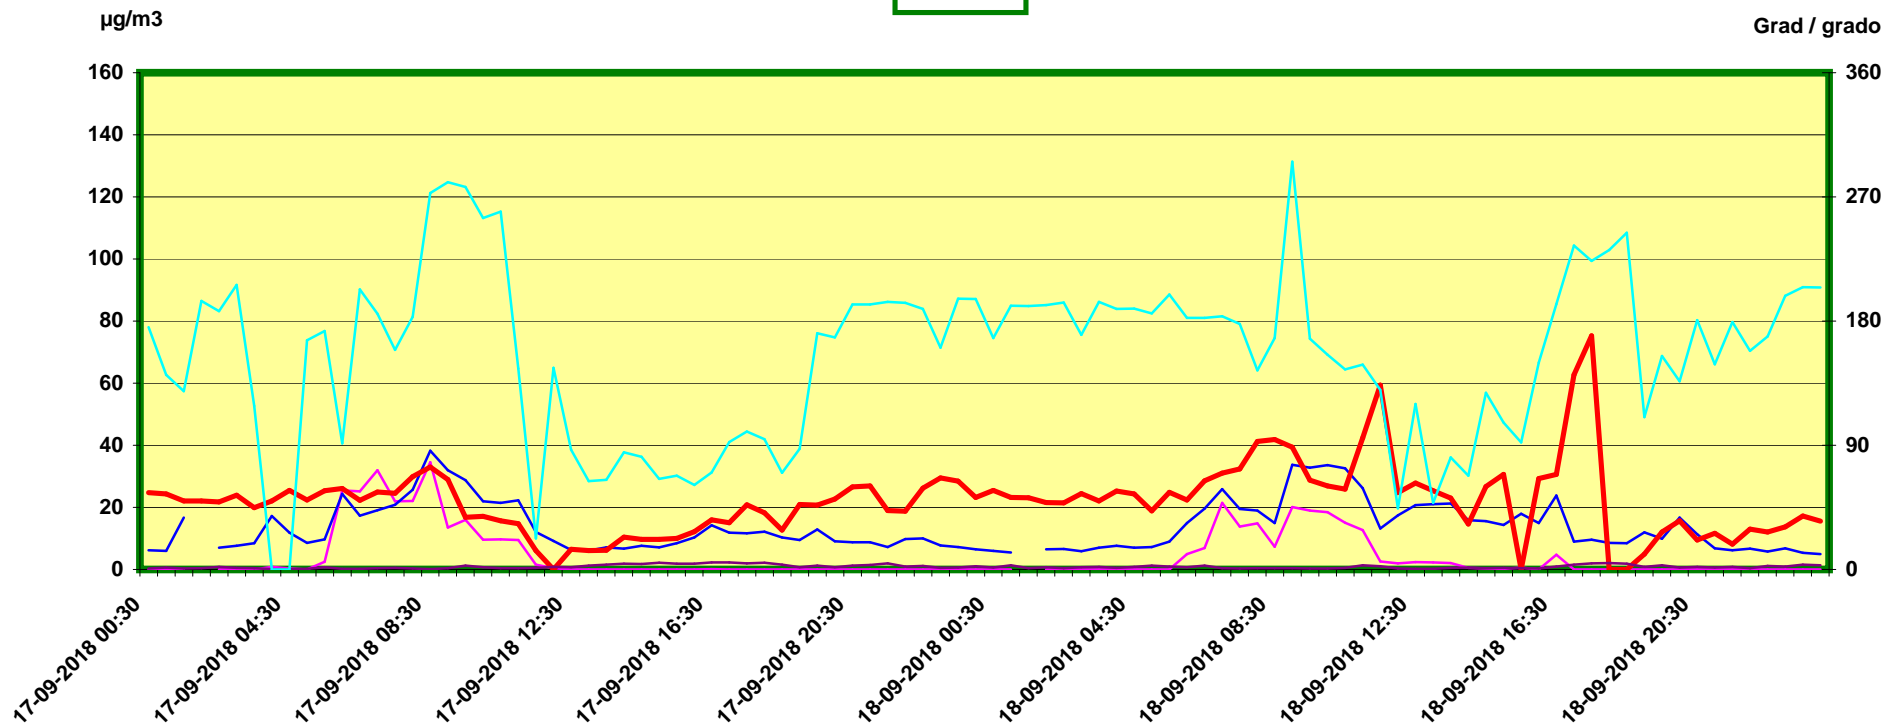

# Tulfes

Zeitraum / Periodo di tempo: 17-09-2018 00:30 - 18-09-2018 24:00

Unkorrigierte Werte / Valori non corretti