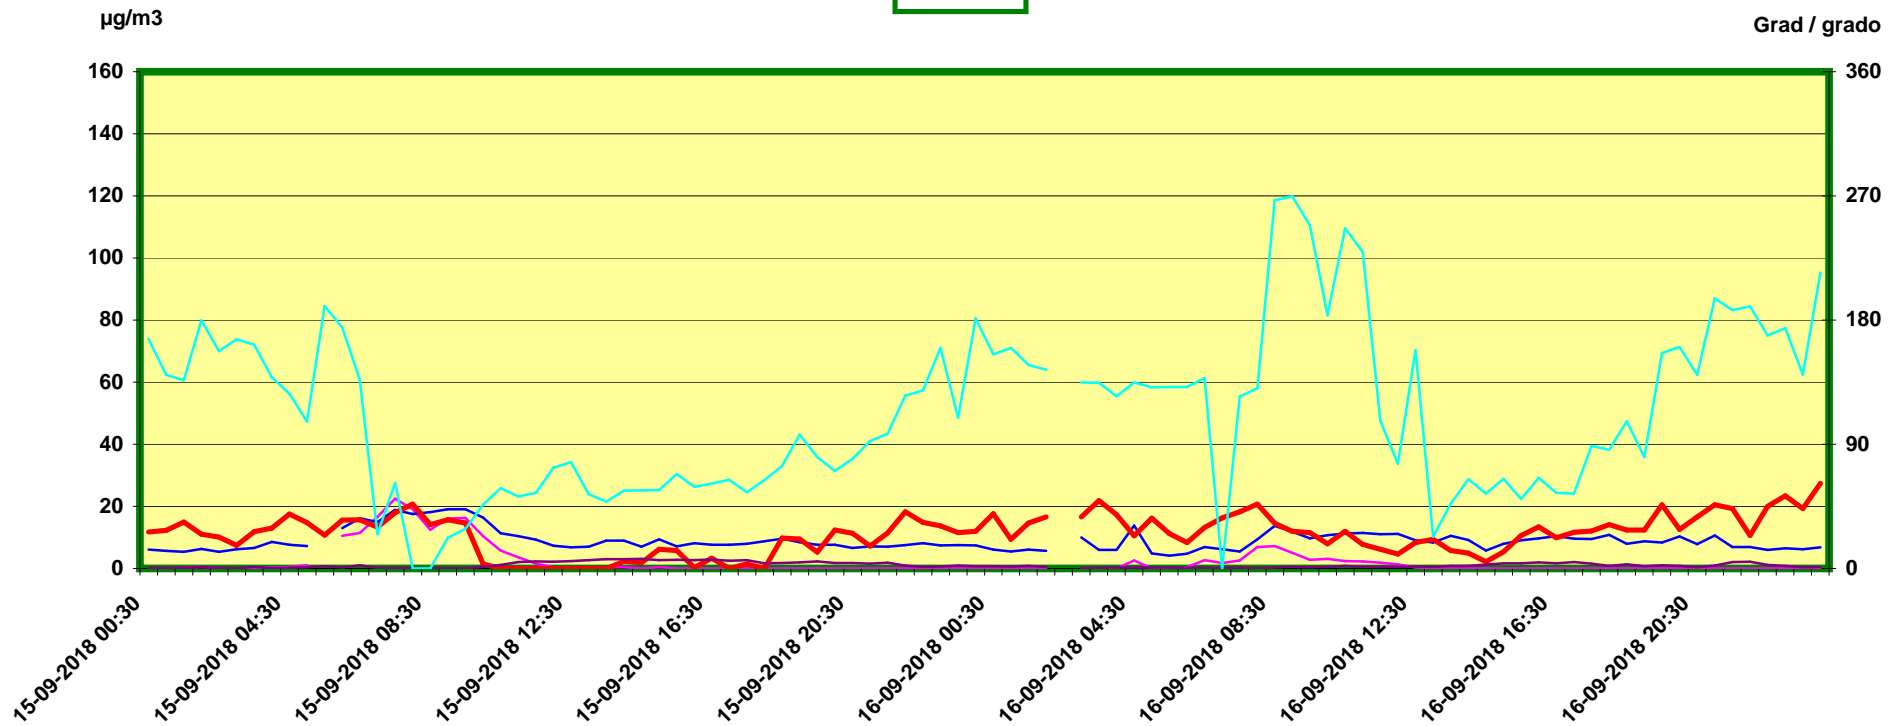

# Tulfes

Zeitraum / Periodo di tempo: 15-09-2018 00:30 - 16-09-2018 24:00

Unkorrigierte Werte / Valori non corretti