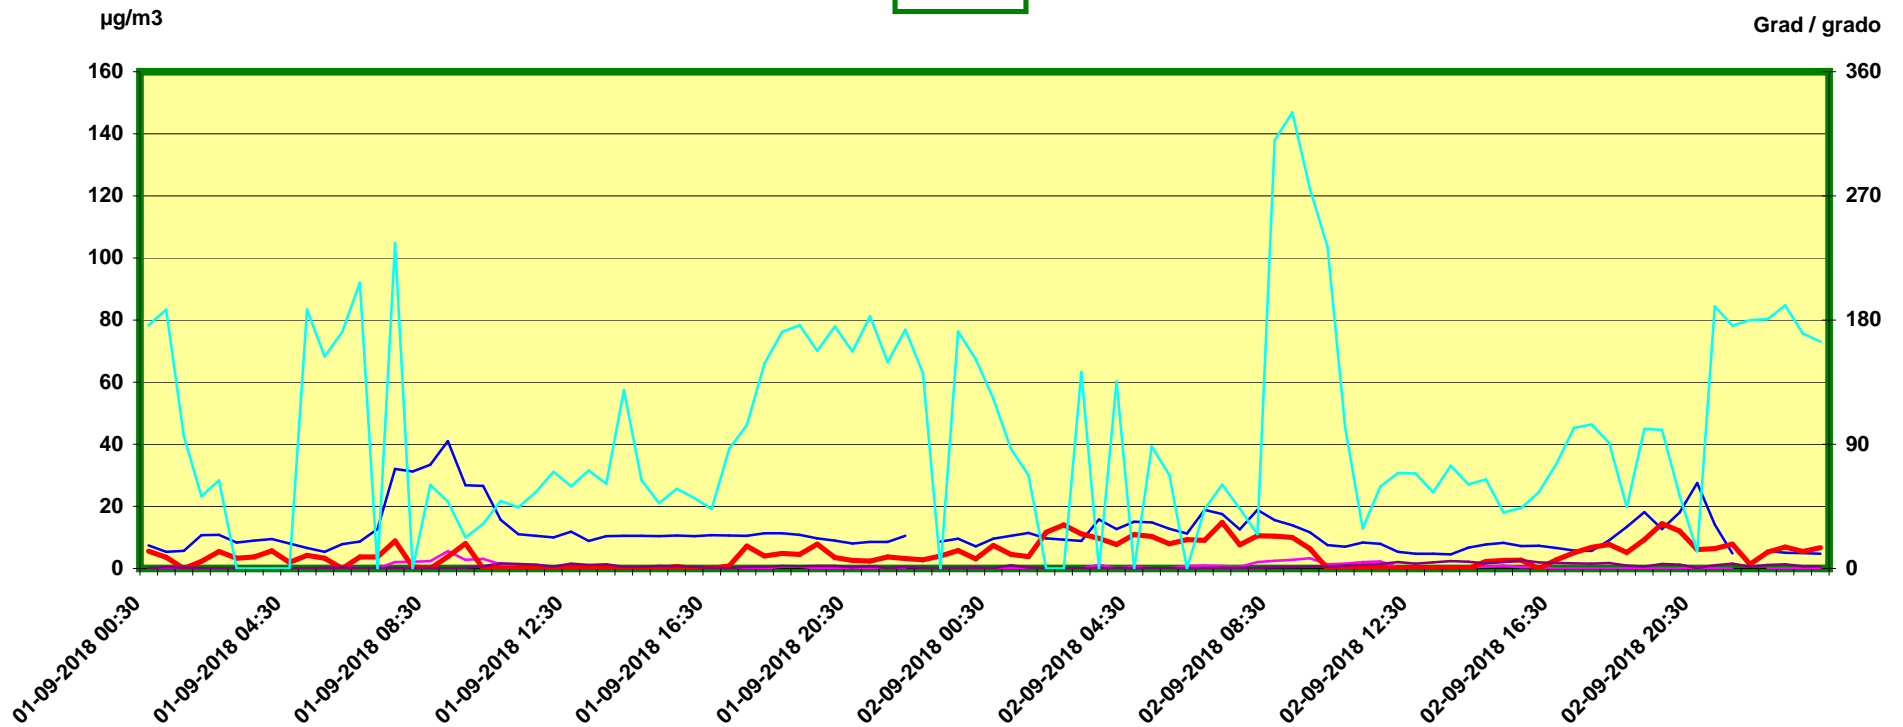

Tulfes

Zeitraum / Periodo di tempo: 01-09-2018 00:30 - 02-09-2018 24:00

Unkorrigierte Werte / Valori non corretti