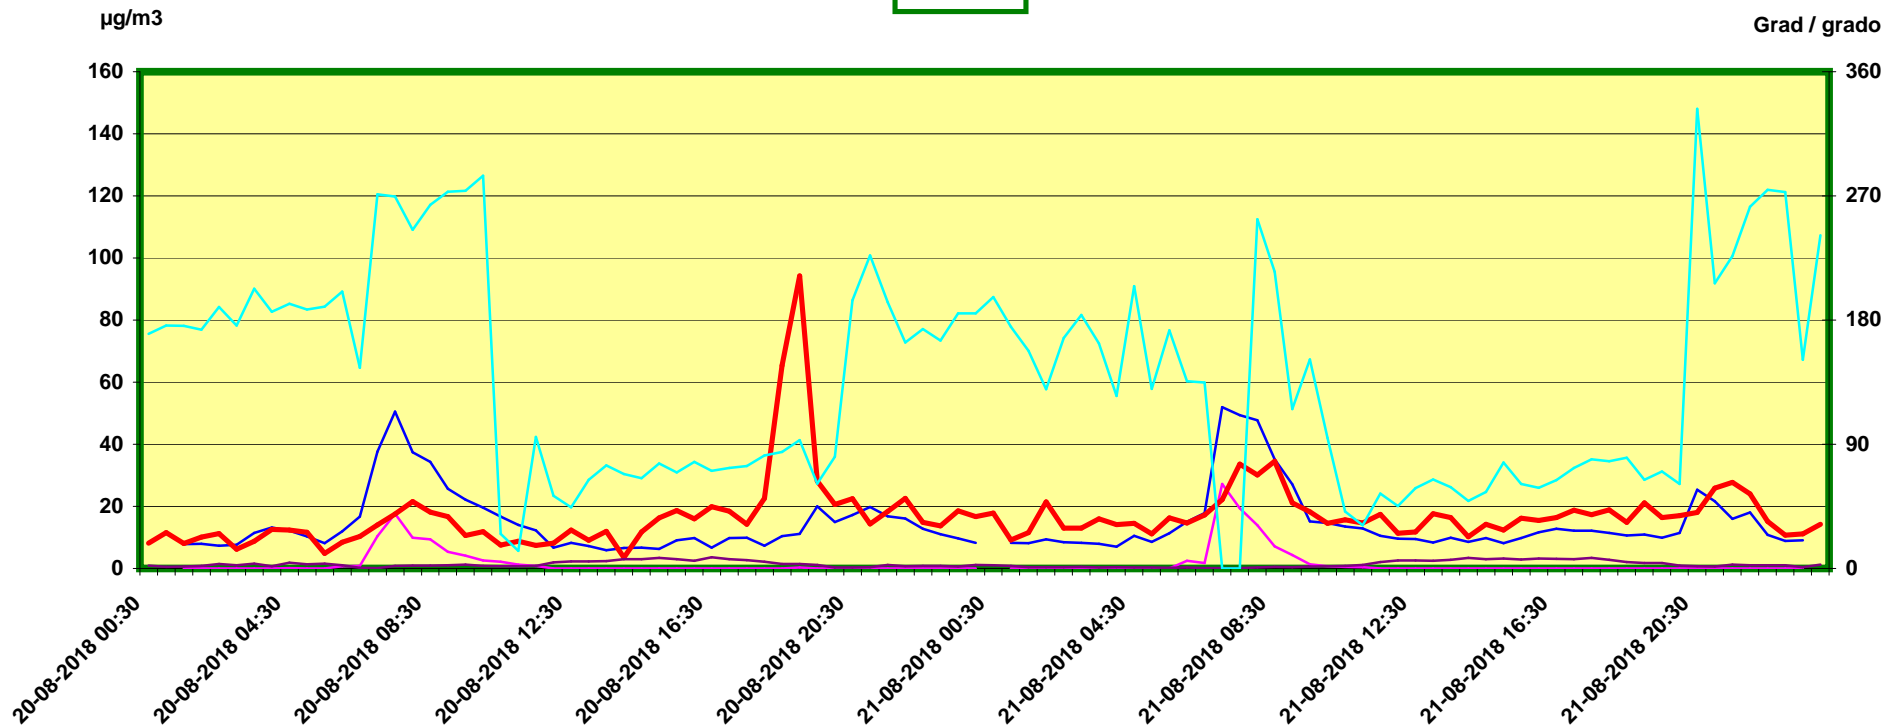

Tulfes

Zeitraum / Periodo di tempo: 20-08-2018 00:30 - 21-08-2018 24:00

Unkorrigierte Werte / Valori non corretti