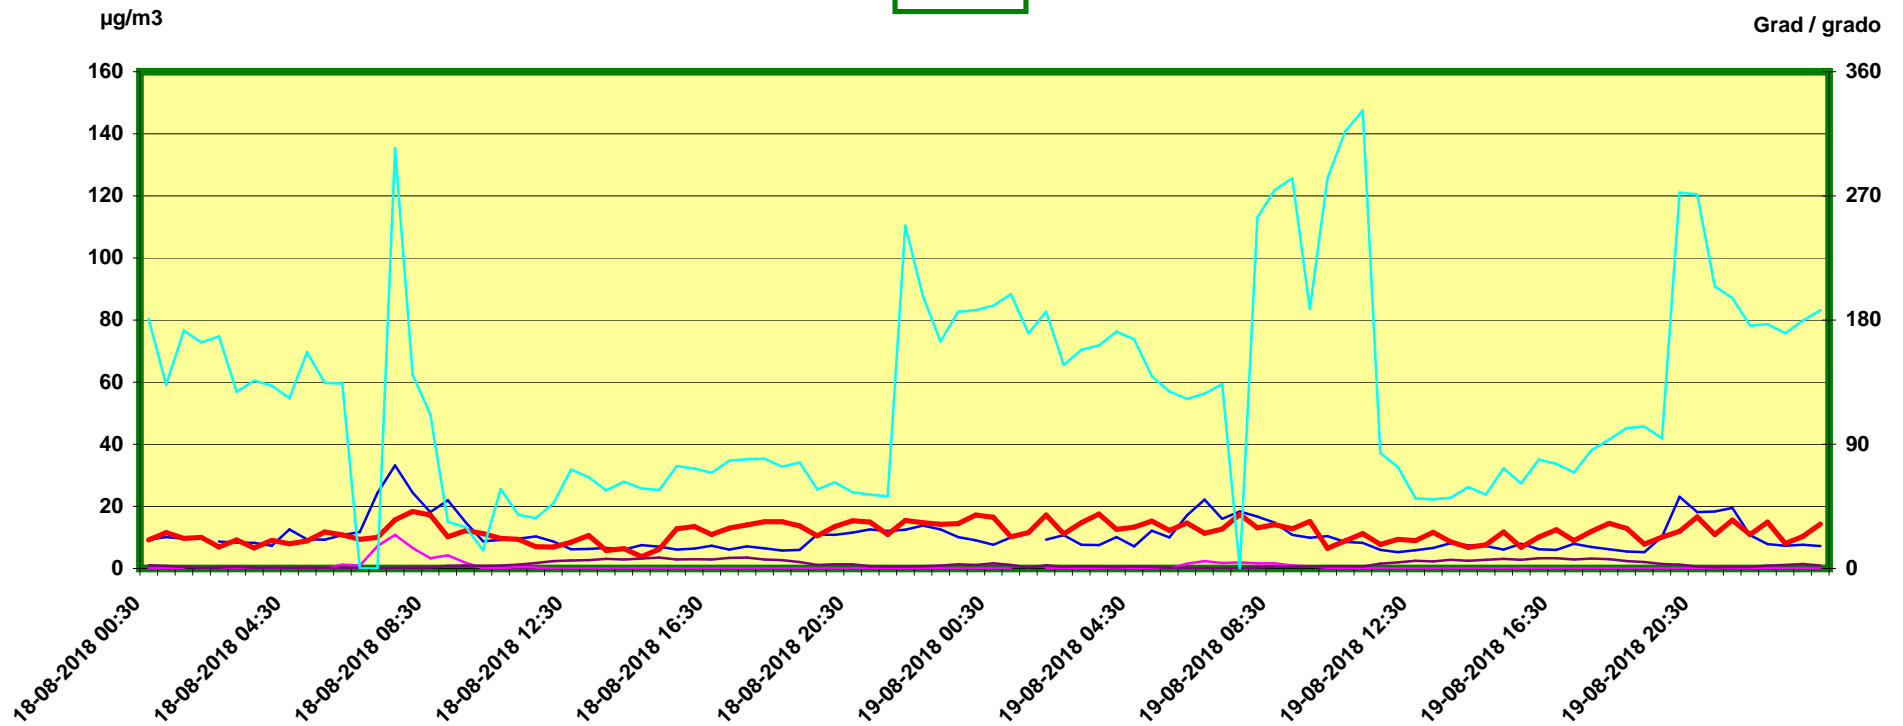

Tulfes

Zeitraum / Periodo di tempo: 18-08-2018 00:30 - 19-08-2018 24:00

Unkorrigierte Werte / Valori non corretti