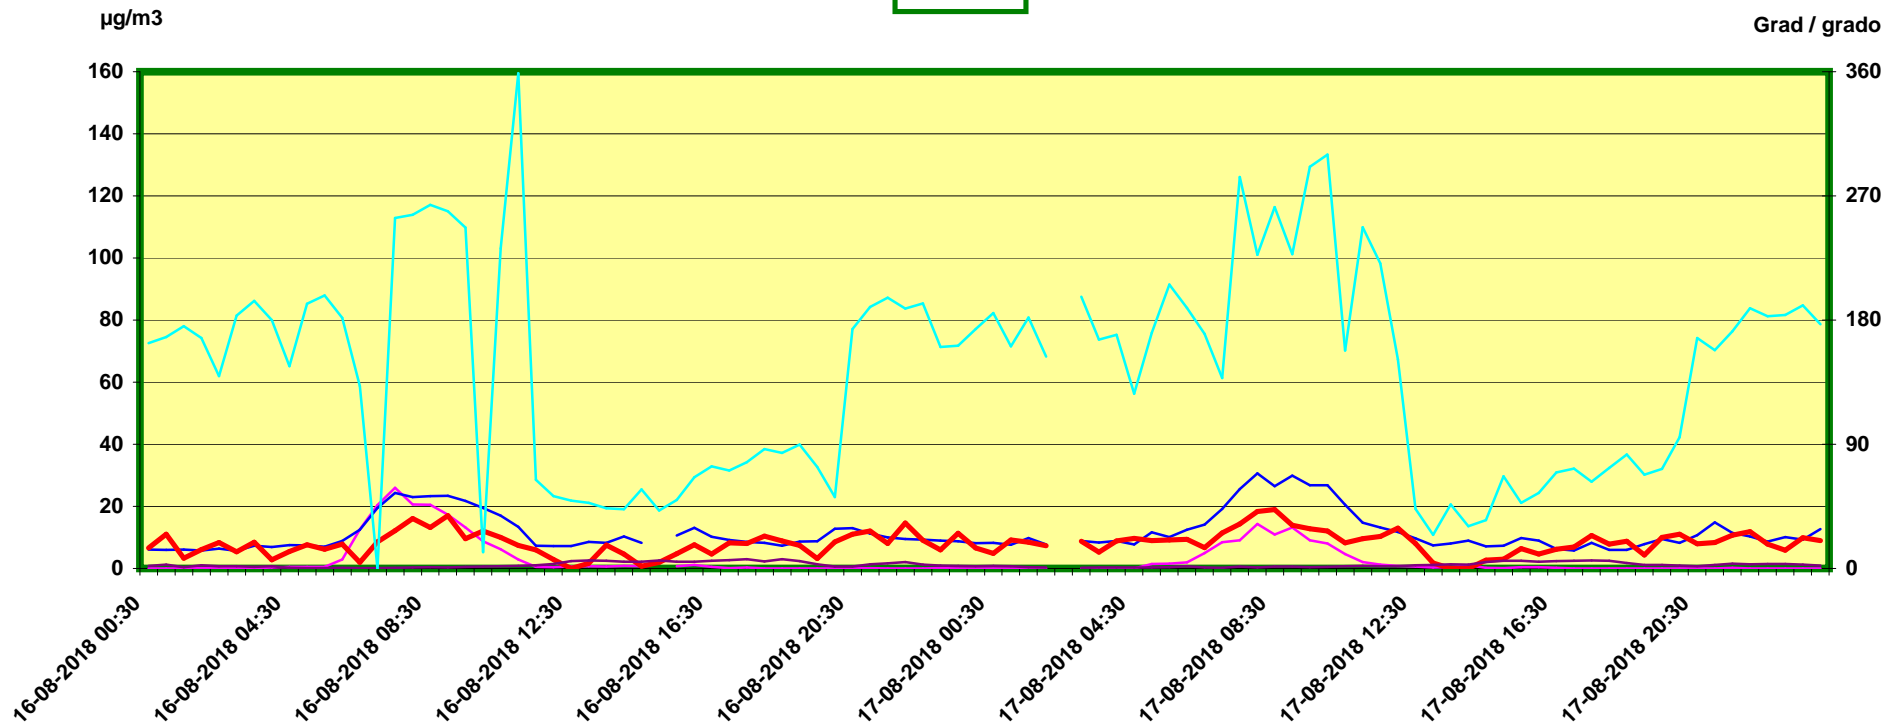

# Tulfes

Zeitraum / Periodo di tempo: 16-08-2018 00:30 - 17-08-2018 24:00

Unkorrigierte Werte / Valori non corretti