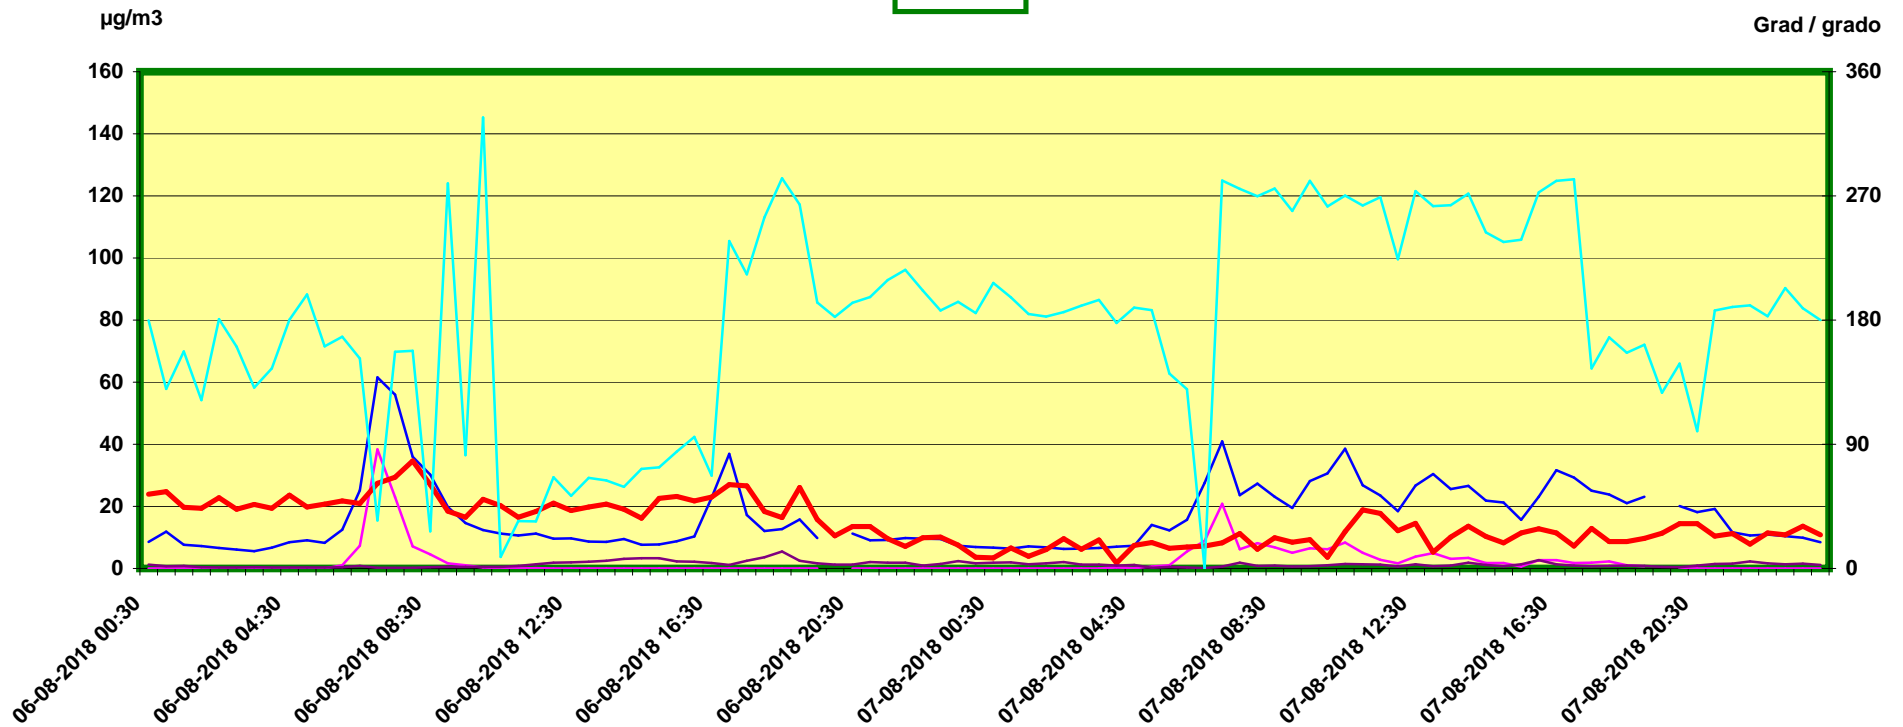

Tulfes

Zeitraum / Periodo di tempo: 06-08-2018 00:30 - 07-08-2018 24:00

Unkorrigierte Werte / Valori non corretti