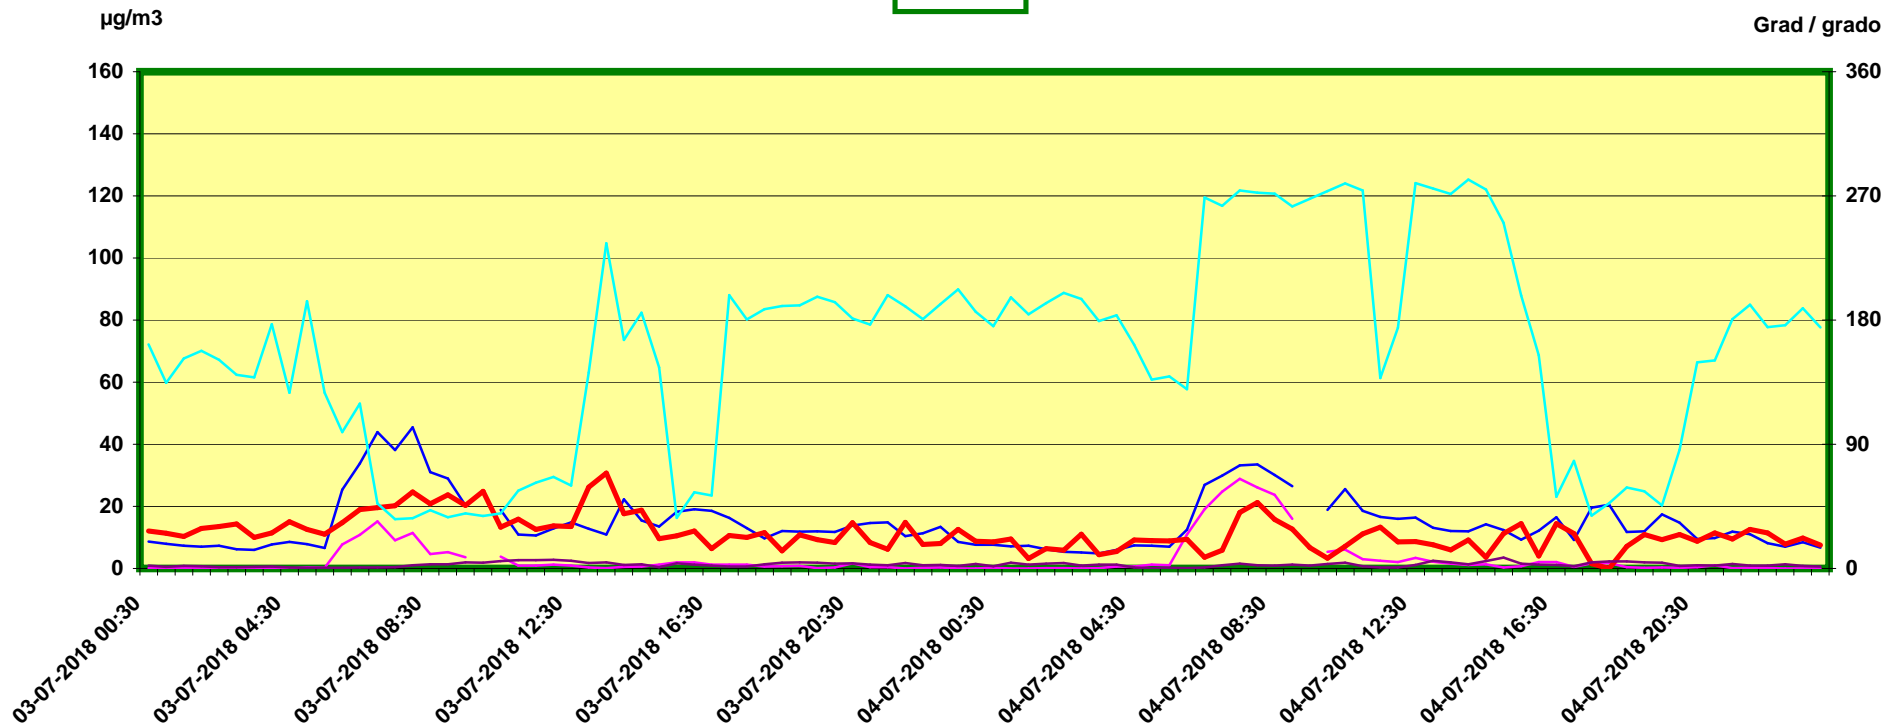

Tulfes

Zeitraum / Periodo di tempo: 03-07-2018 00:30 - 04-07-2018 24:00

Unkorrigierte Werte / Valori non corretti