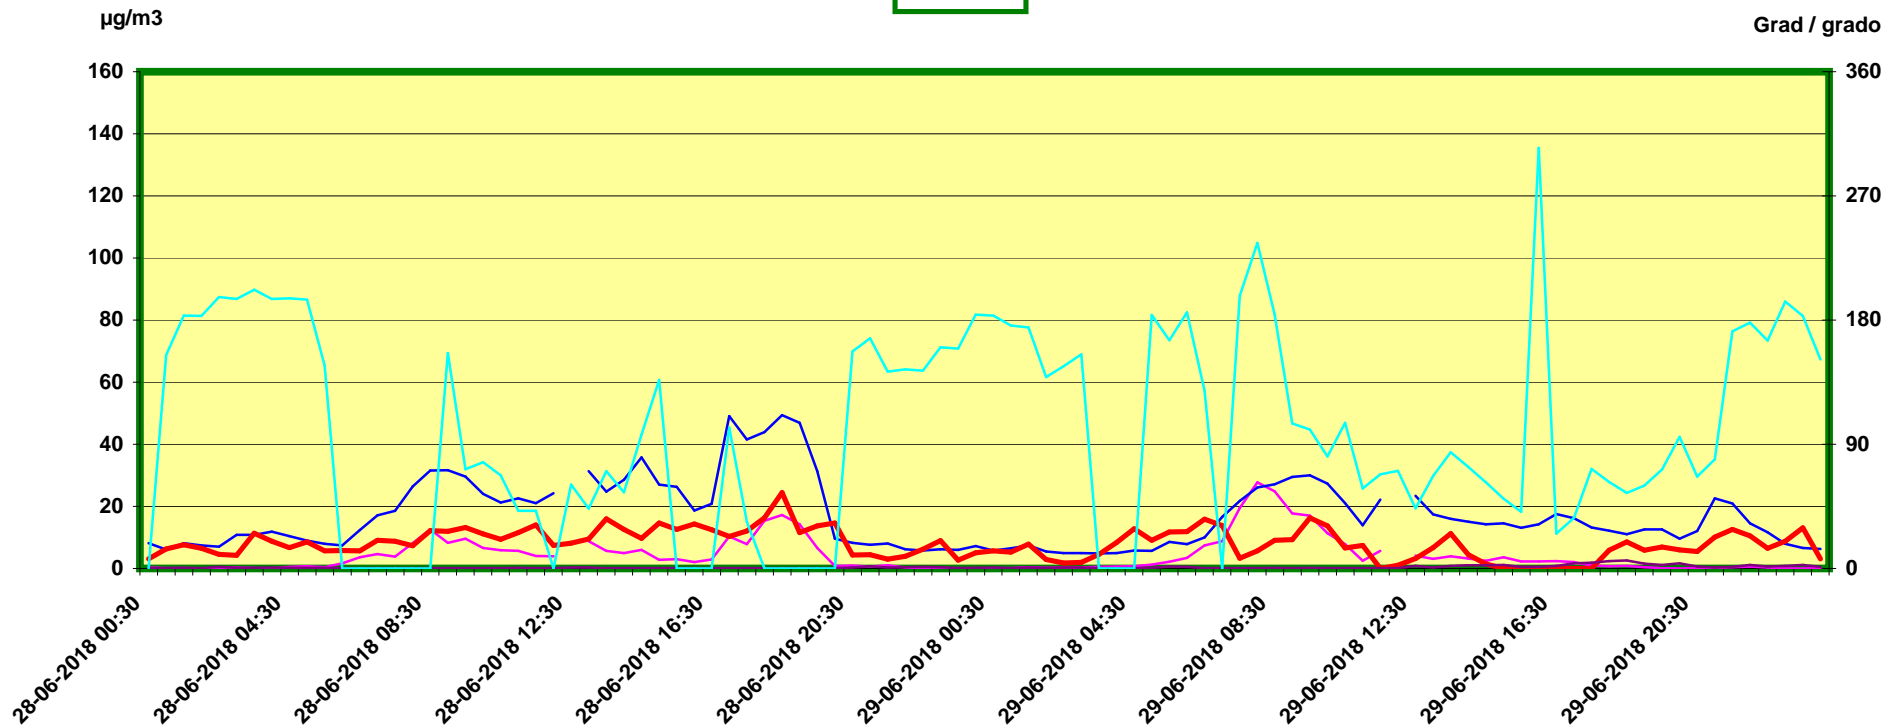

Tulfes

Zeitraum / Periodo di tempo: 28-06-2018 00:30 - 29-06-2018 24:00

Unkorrigierte Werte / Valori non corretti