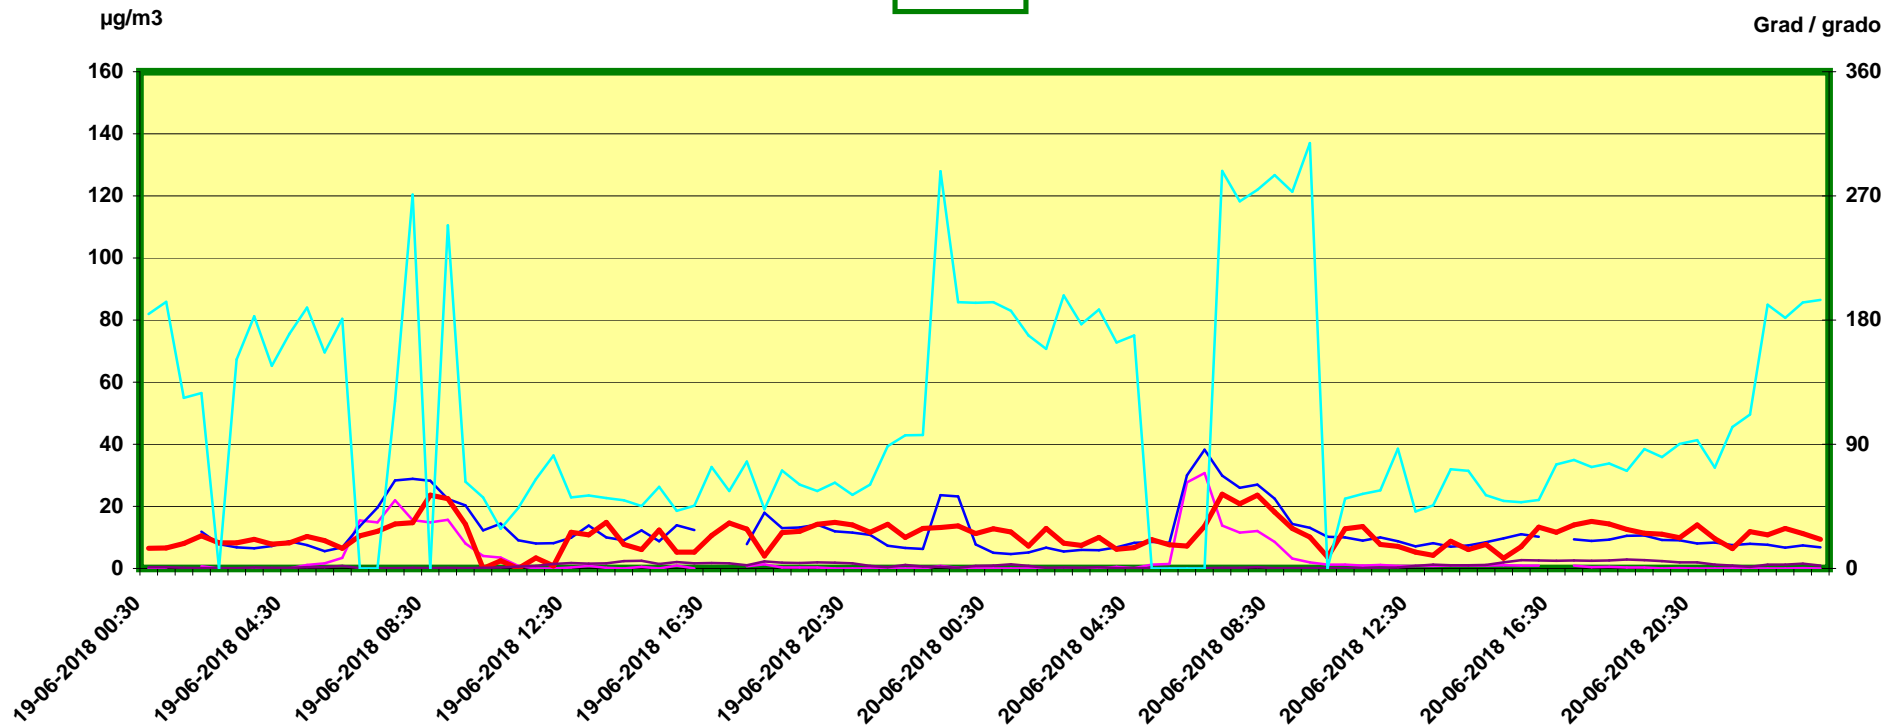

# Tulfes

Zeitraum / Periodo di tempo: 19-06-2018 00:30 - 20-06-2018 24:00

Unkorrigierte Werte / Valori non corretti