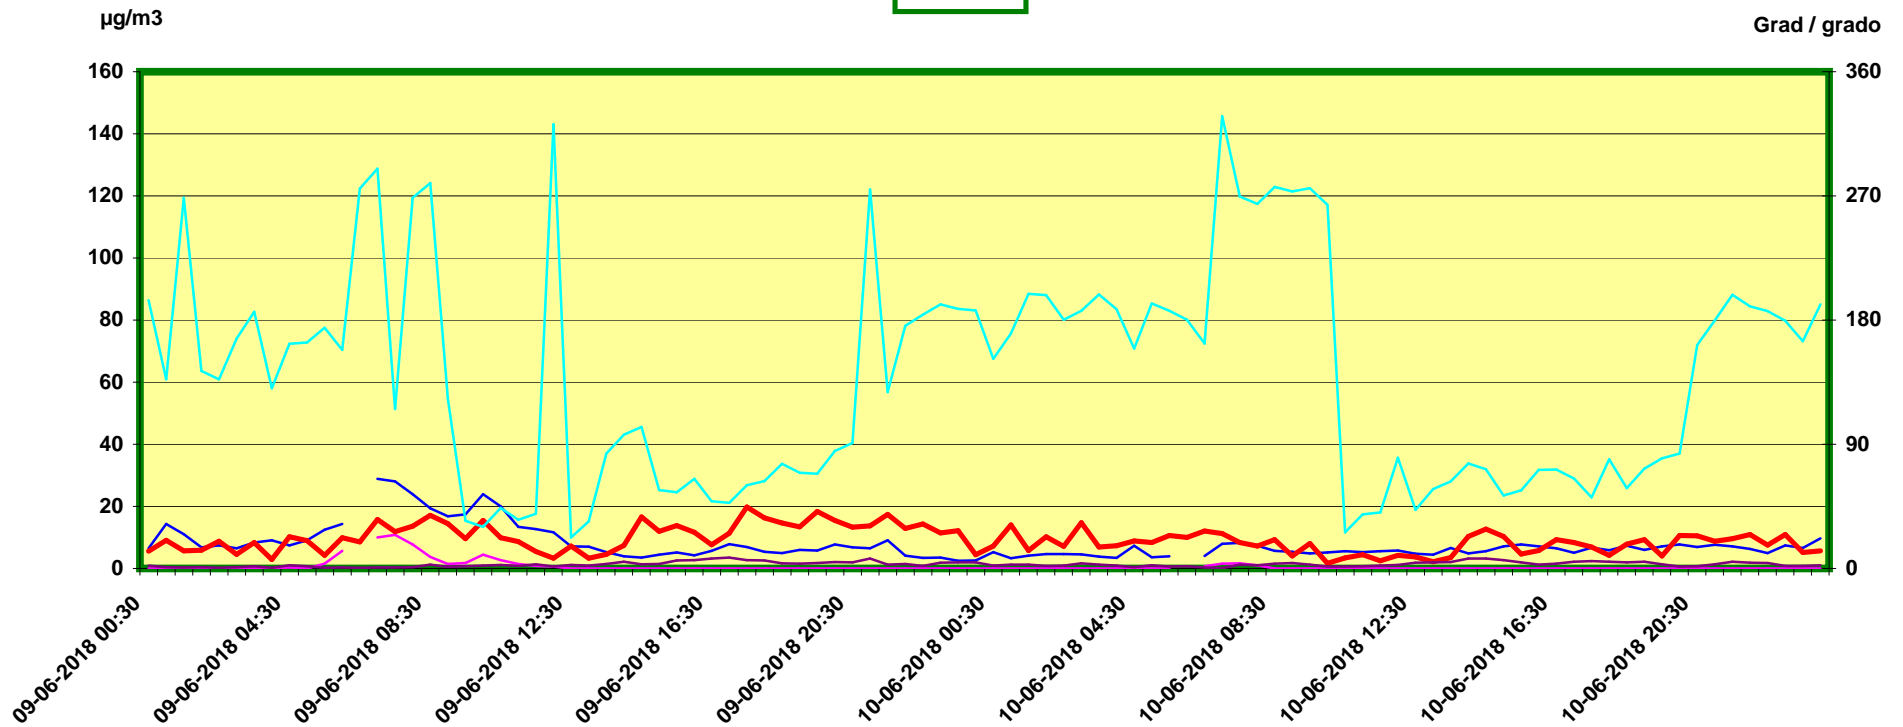

Tulfes

Zeitraum / Periodo di tempo: 09-06-2018 00:30 - 10-06-2018 24:00

Unkorrigierte Werte / Valori non corretti