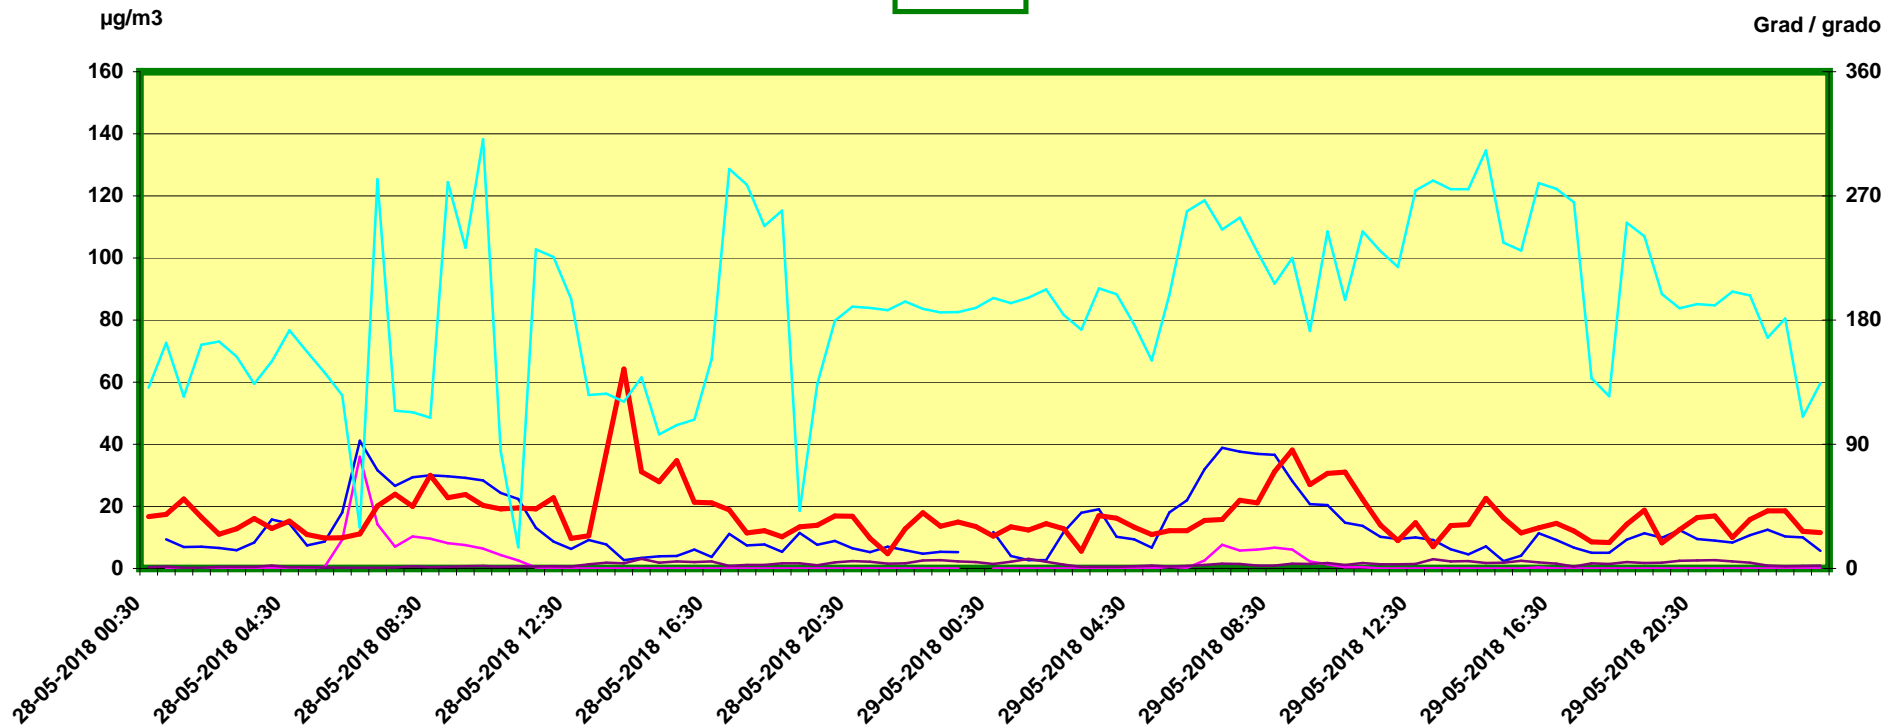

Tulfes

Zeitraum / Periodo di tempo: 28-05-2018 00:30 - 29-05-2018 24:00

Unkorrigierte Werte / Valori non corretti