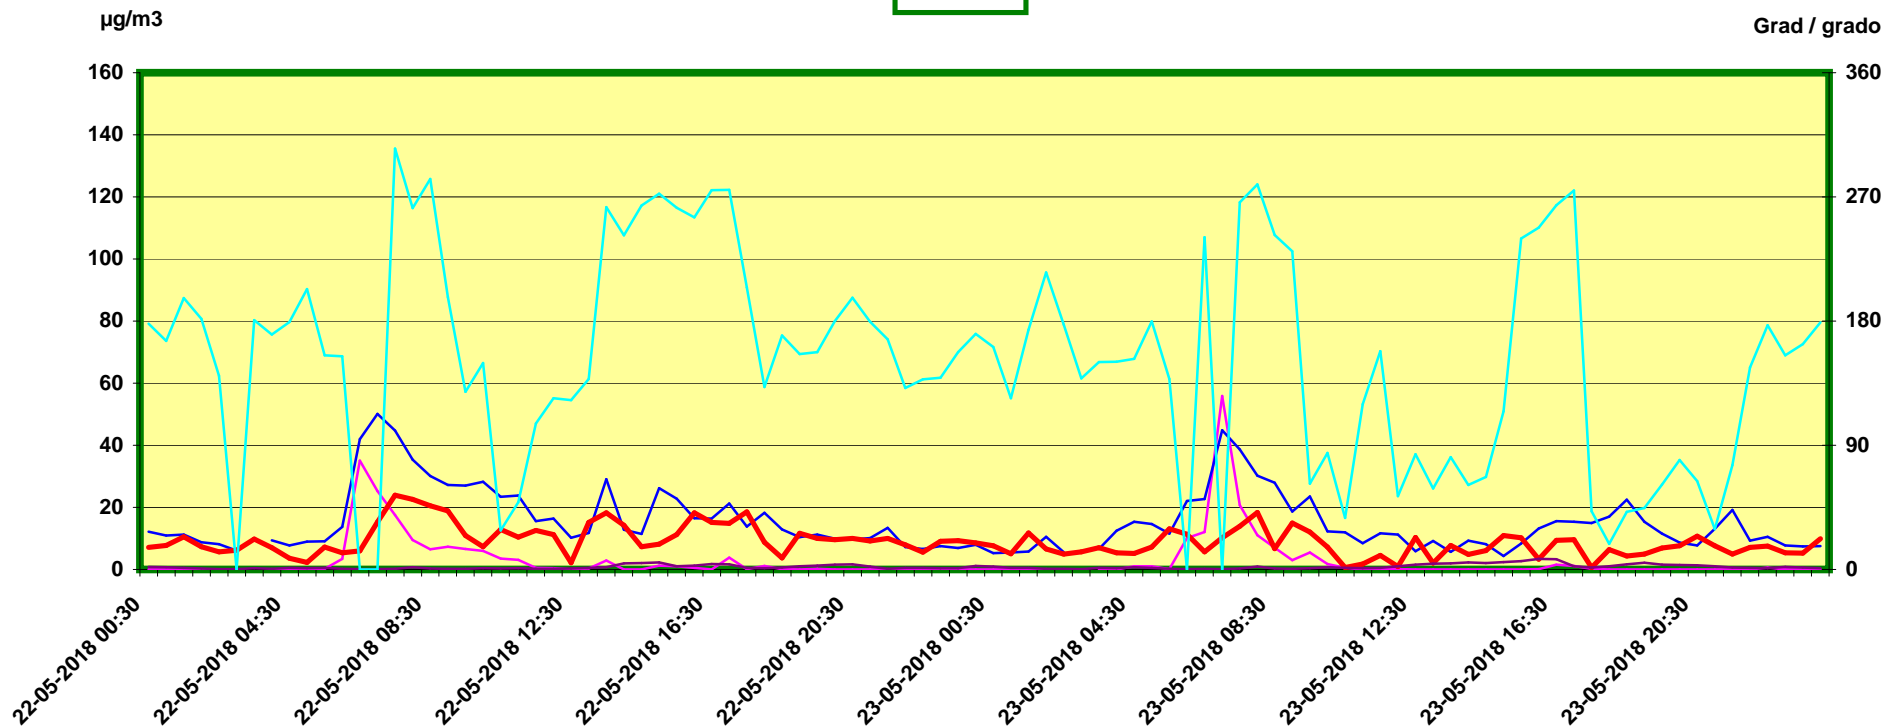

Tulfes

Zeitraum / Periodo di tempo: 22-05-2018 00:30 - 23-05-2018 24:00 Unkorrigierte Werte / Valori non corretti