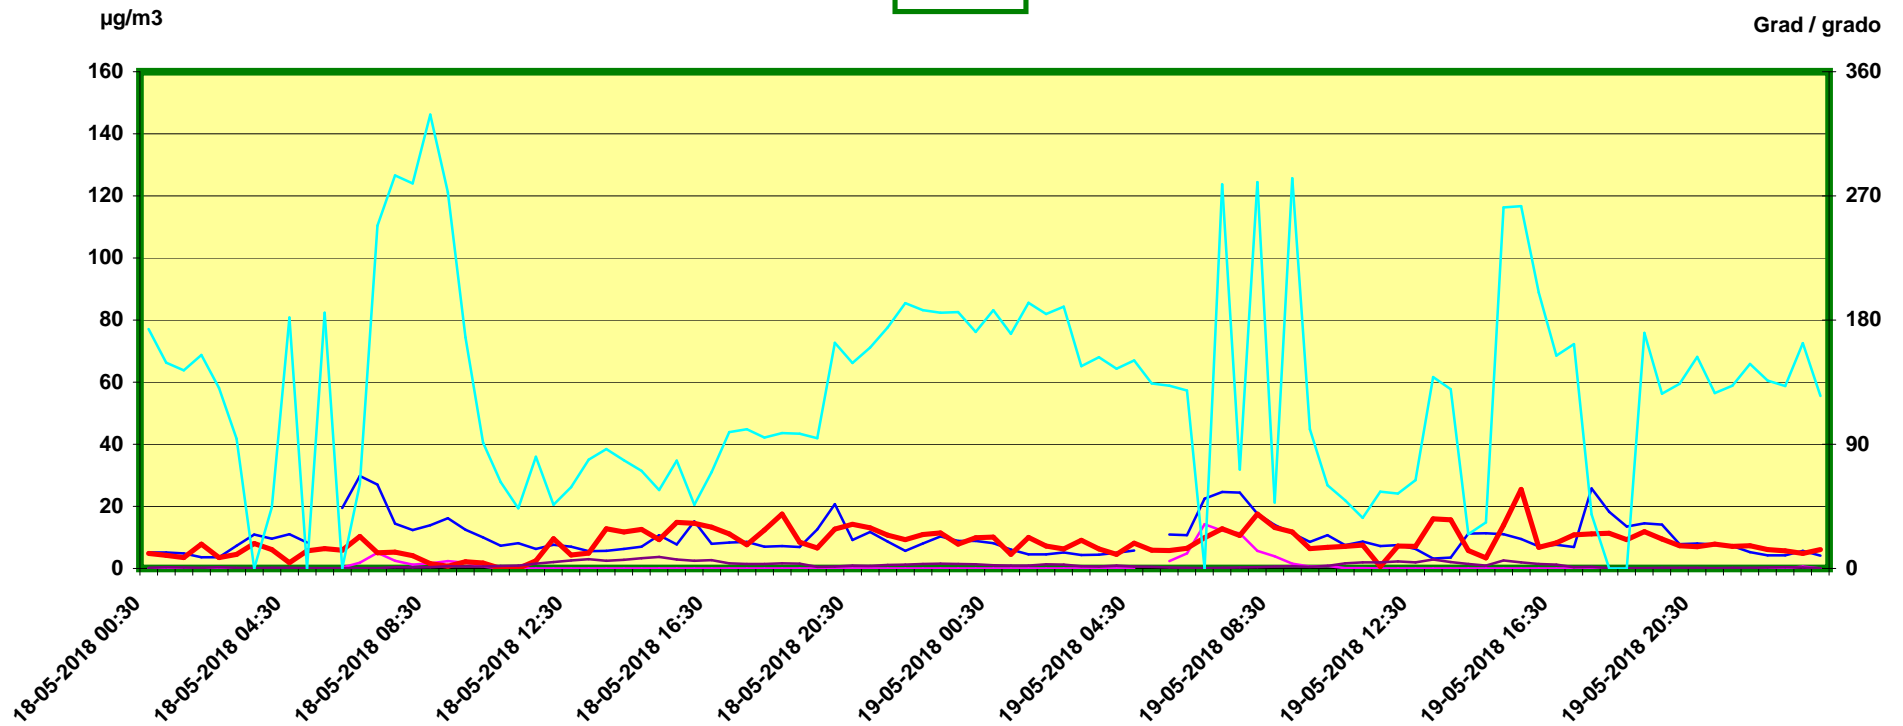

# Tulfes

Zeitraum / Periodo di tempo: 18-05-2018 00:30 - 19-05-2018 24:00

Unkorrigierte Werte / Valori non corretti