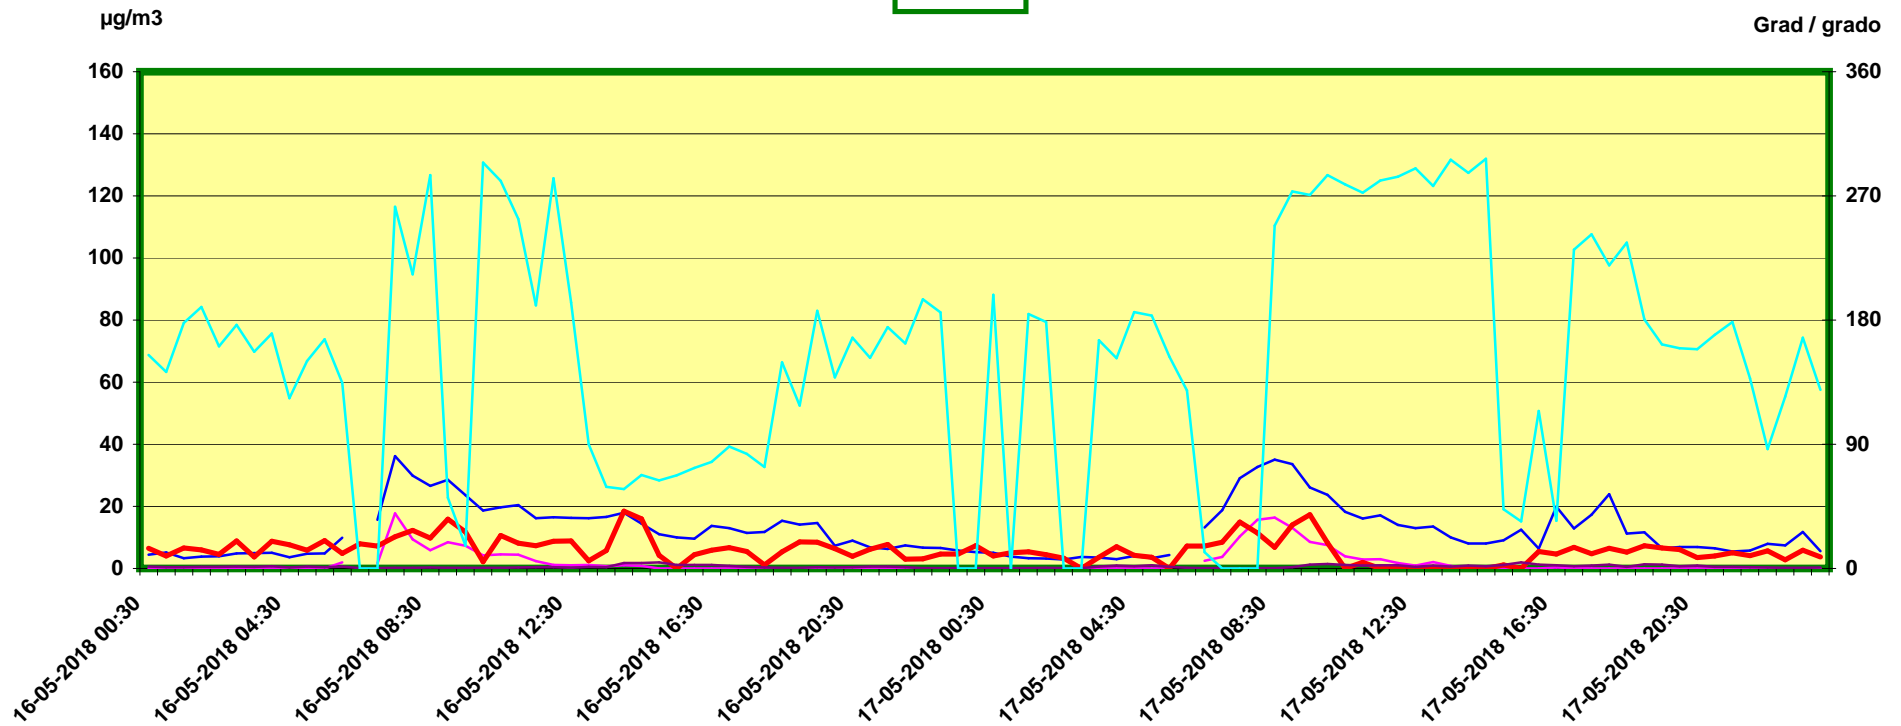

# Tulfes

Zeitraum / Periodo di tempo: 16-05-2018 00:30 - 17-05-2018 24:00

Unkorrigierte Werte / Valori non corretti